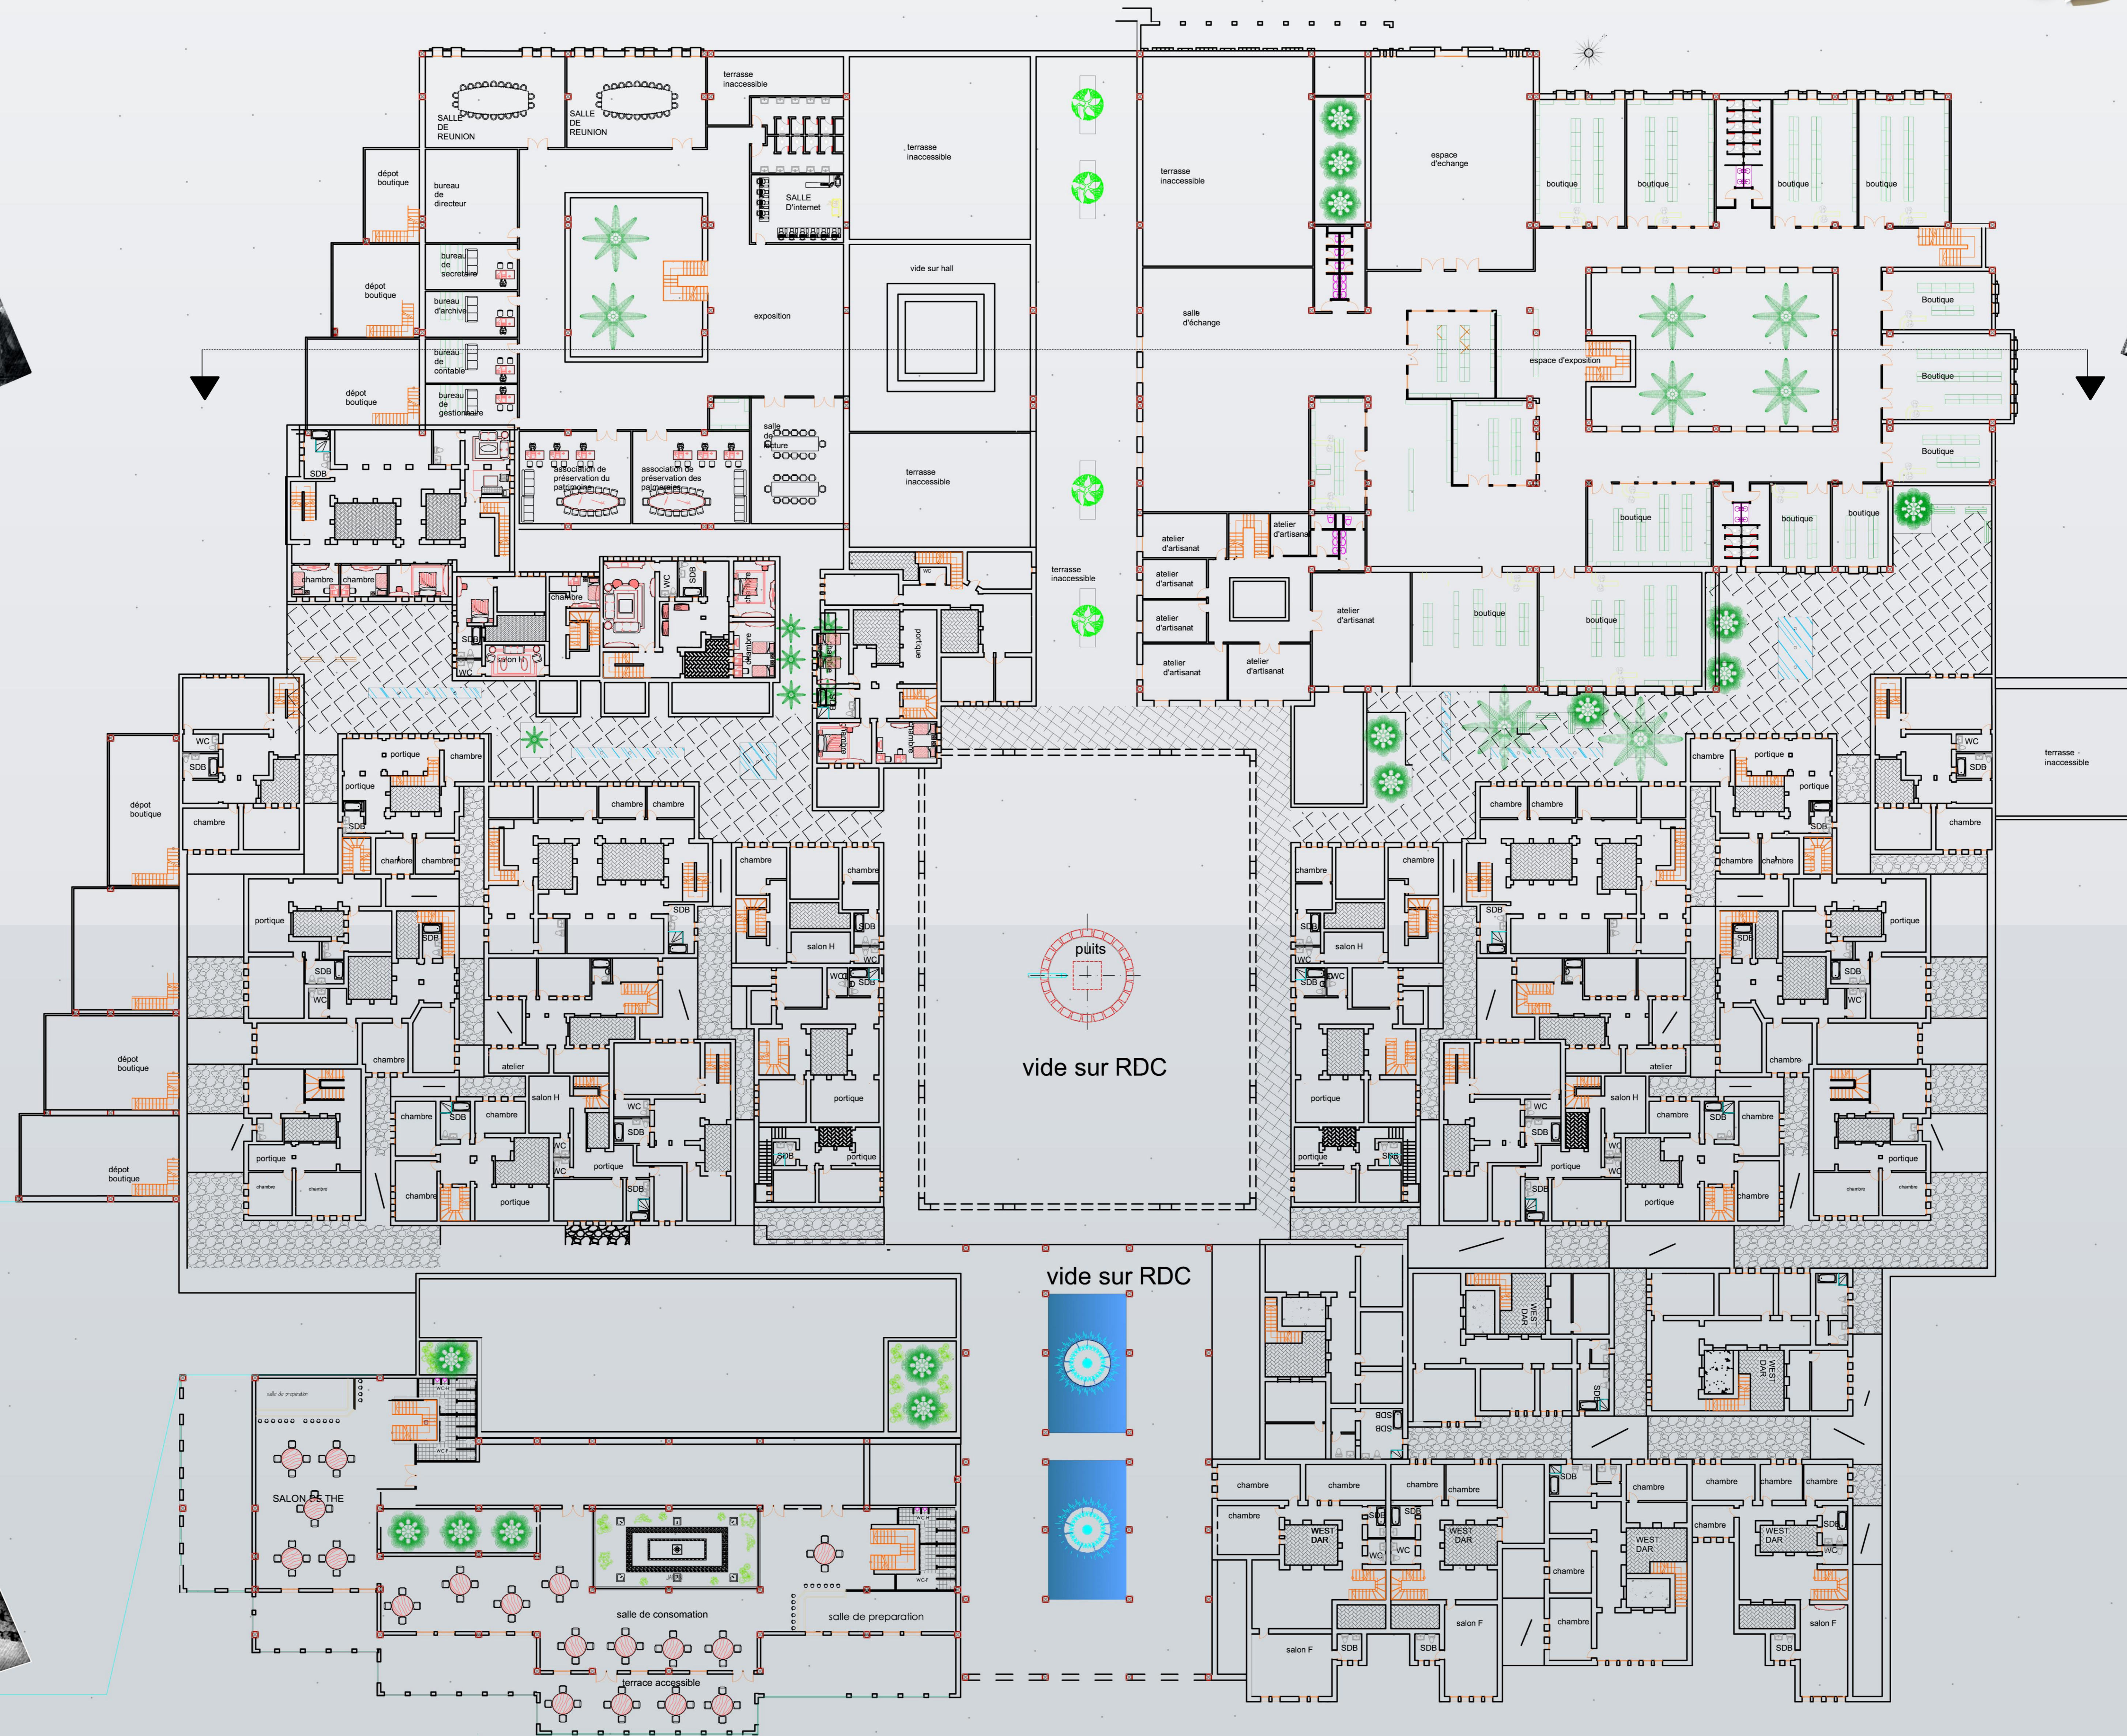

KSAR MESTAOUA

NEZLA

MUSEE

vide sur RDC

nouvelle
ville

PTT

Plan de masse
ECH : 1/500

Plan RDC
ECH : 1/200

Plan Etage
ECH : 1/200