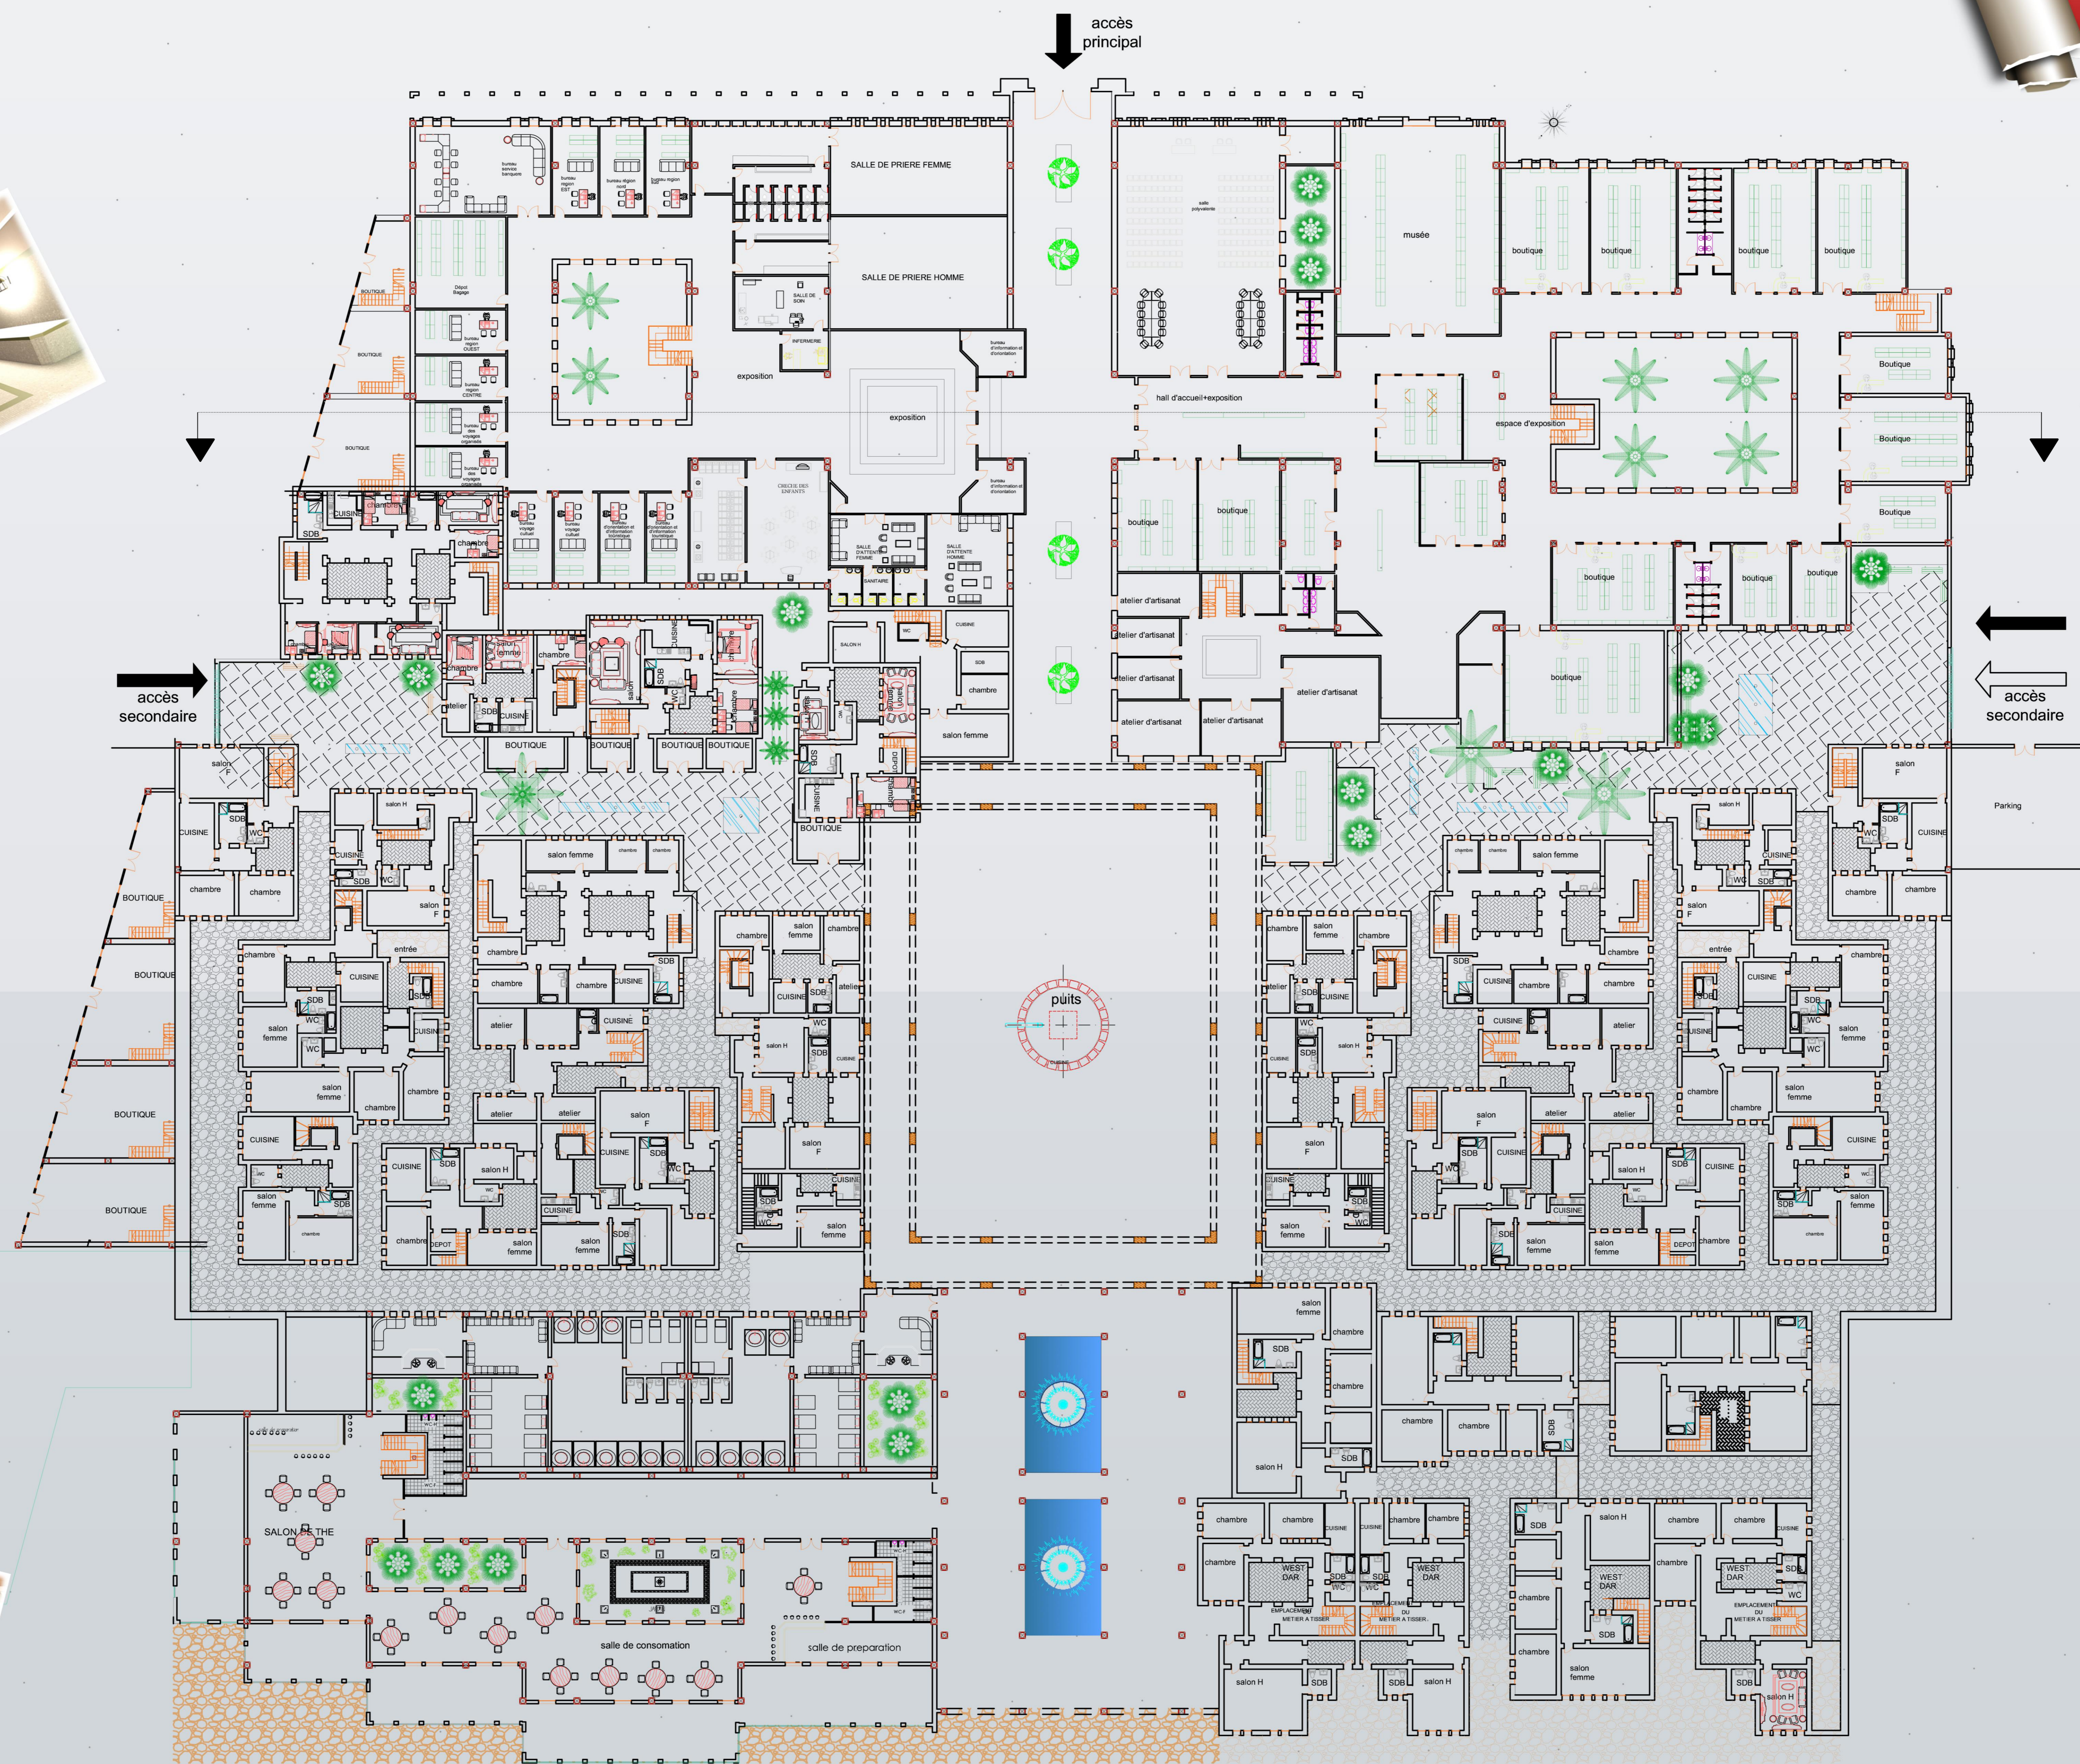

KSAR MESTAOUA

NEZLA

MUSEE

vide sur RDC

nouvelle
ville

PTT

Plan de masse
ECH : 1/500

Plan RDC
ECH : 1/200

Plan Etage
ECH : 1/200