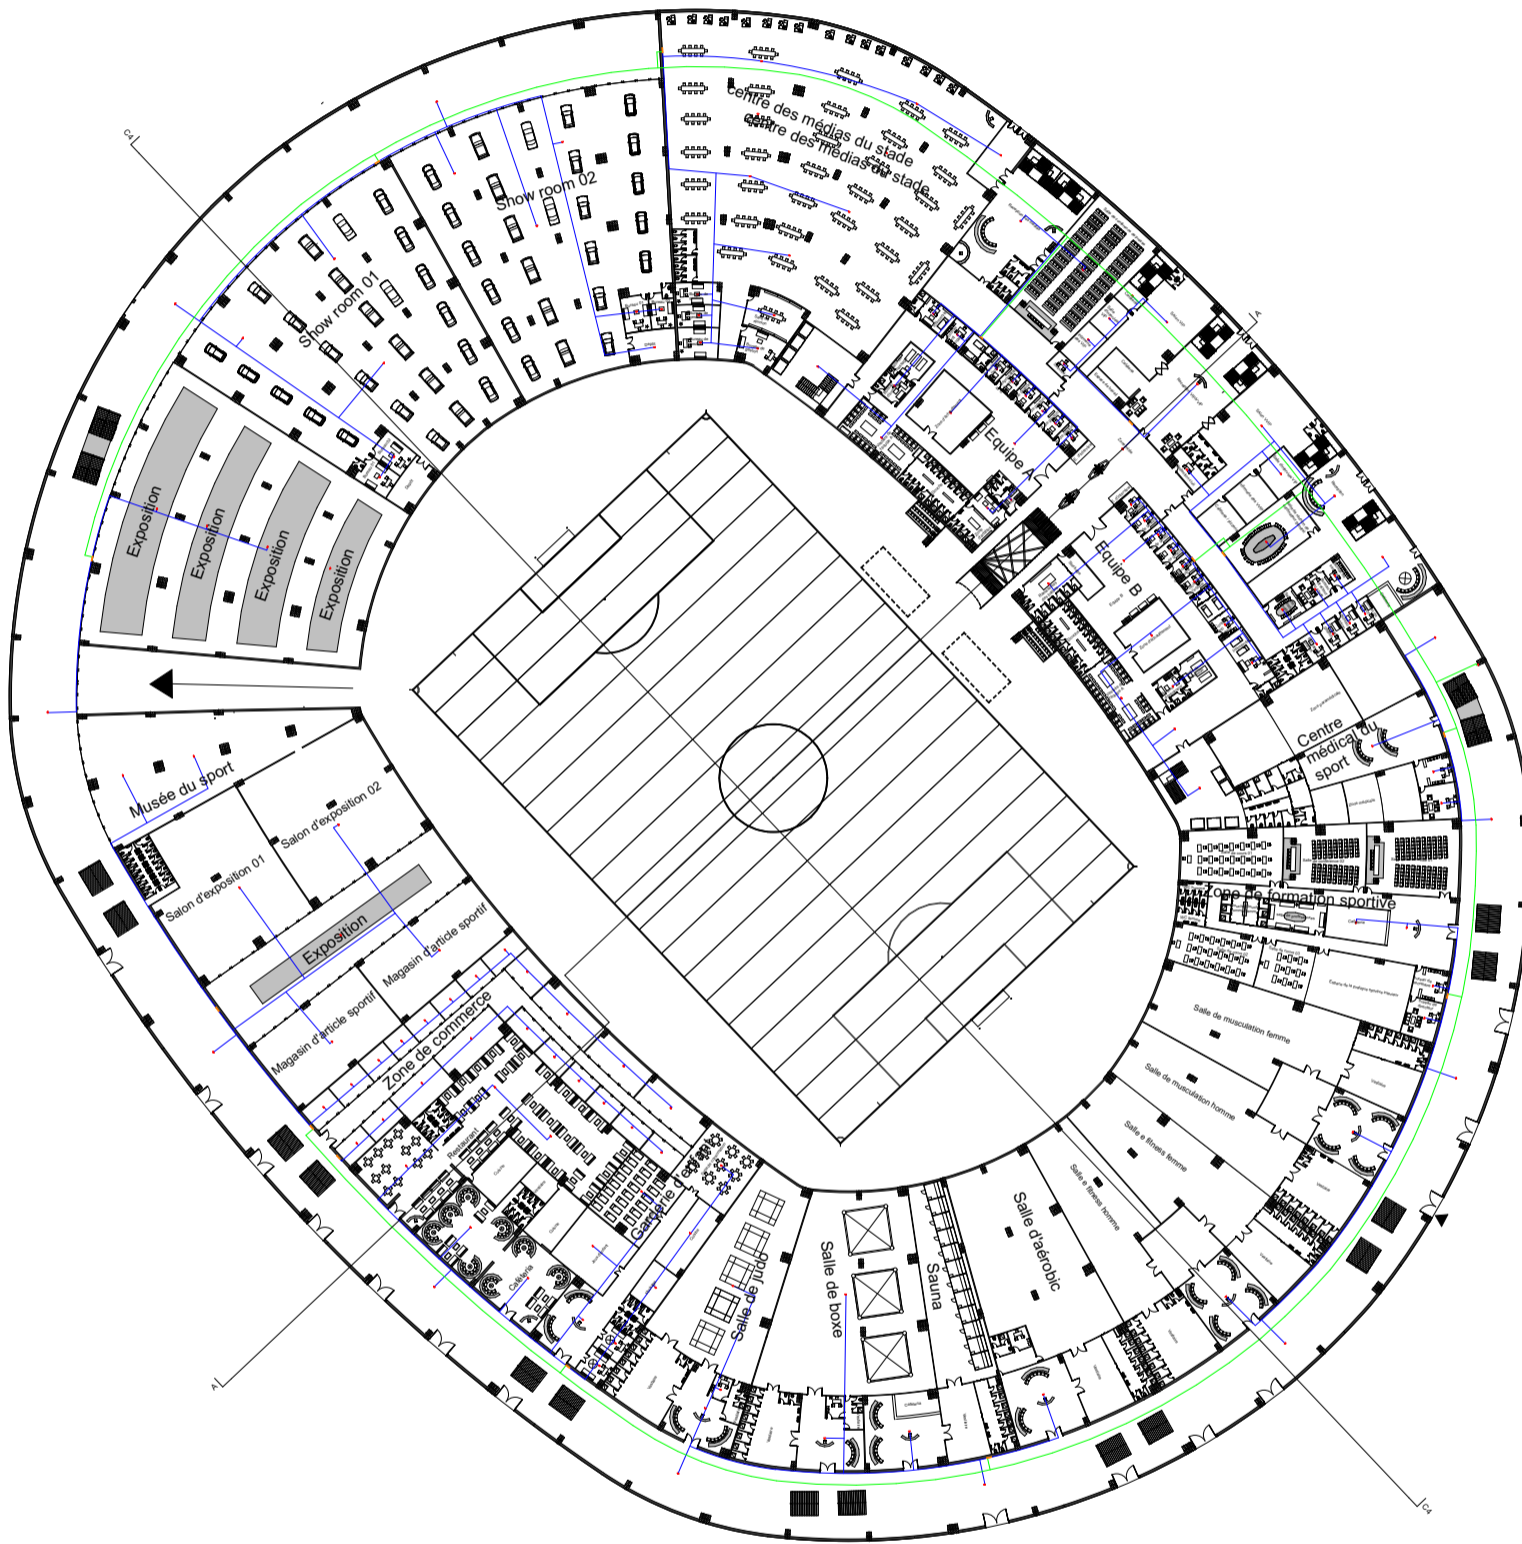

Stade multifonctionnel Econergétique à Tlemcen

Plan CFA

UNIVERSITE ABOU BAKR BELKAID Faculté de technologie Département d'architecture		
Réalisé par : KADI yacine	Stade multifonctionnel Econergétique	Echelle 1/200 Planche N°=16