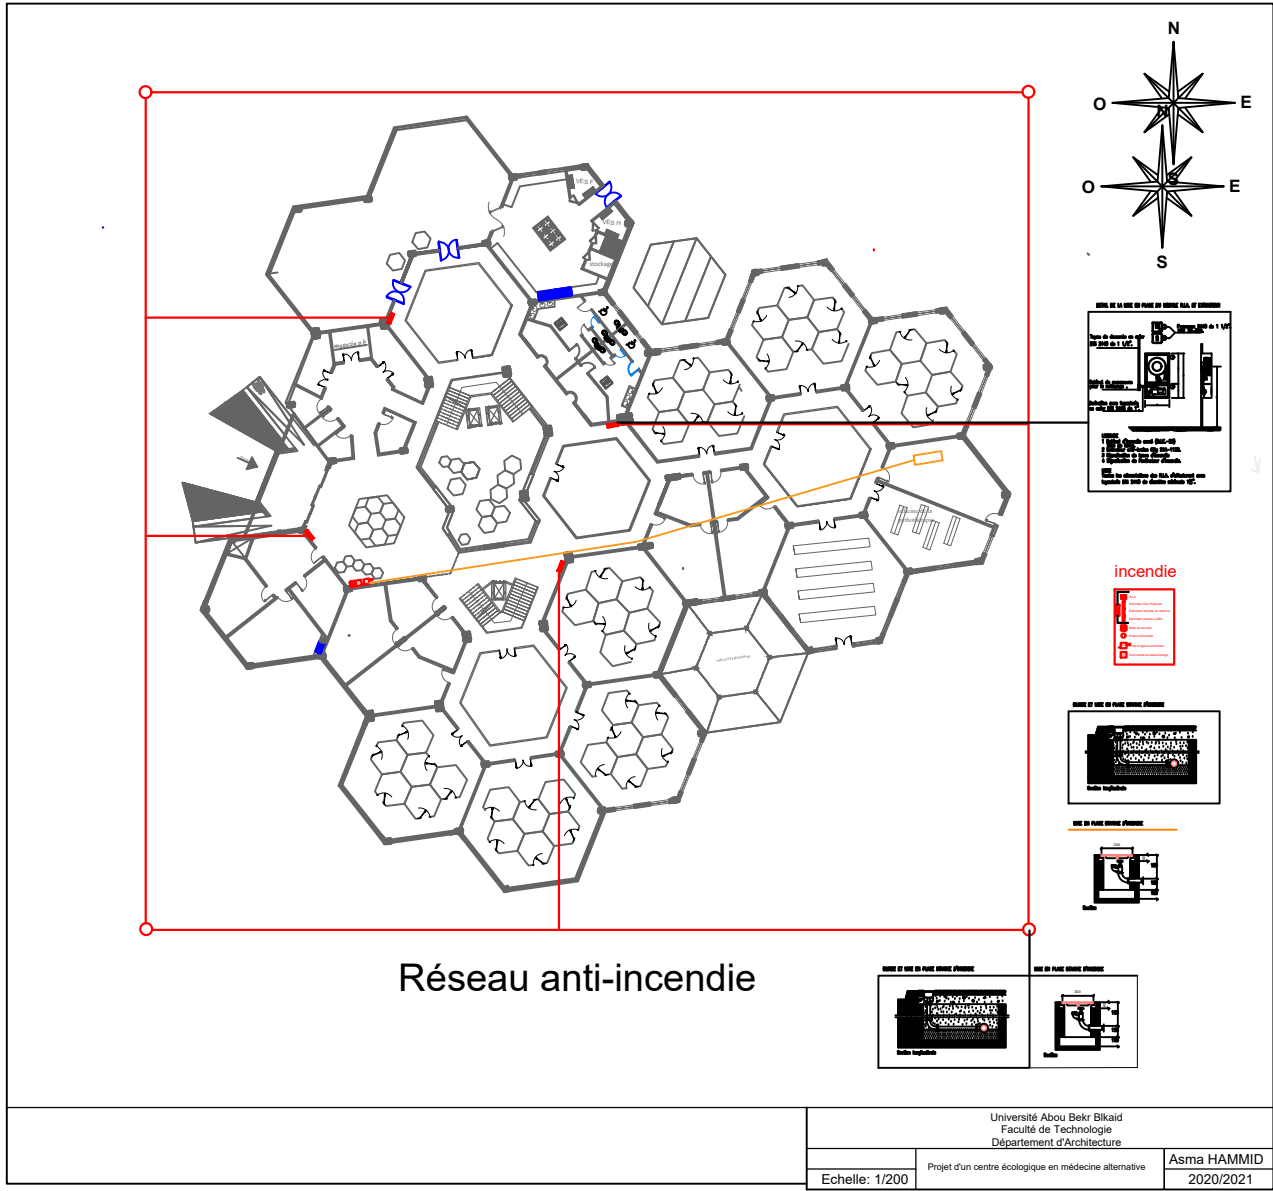

incendie

Université Abou Bekr Bkaid Faculté de Technologie Département d'Architecture		
Echelle: 1/200	Projet d'un centre écologique en médecine alternative	Asma HAMMID 2020/2021