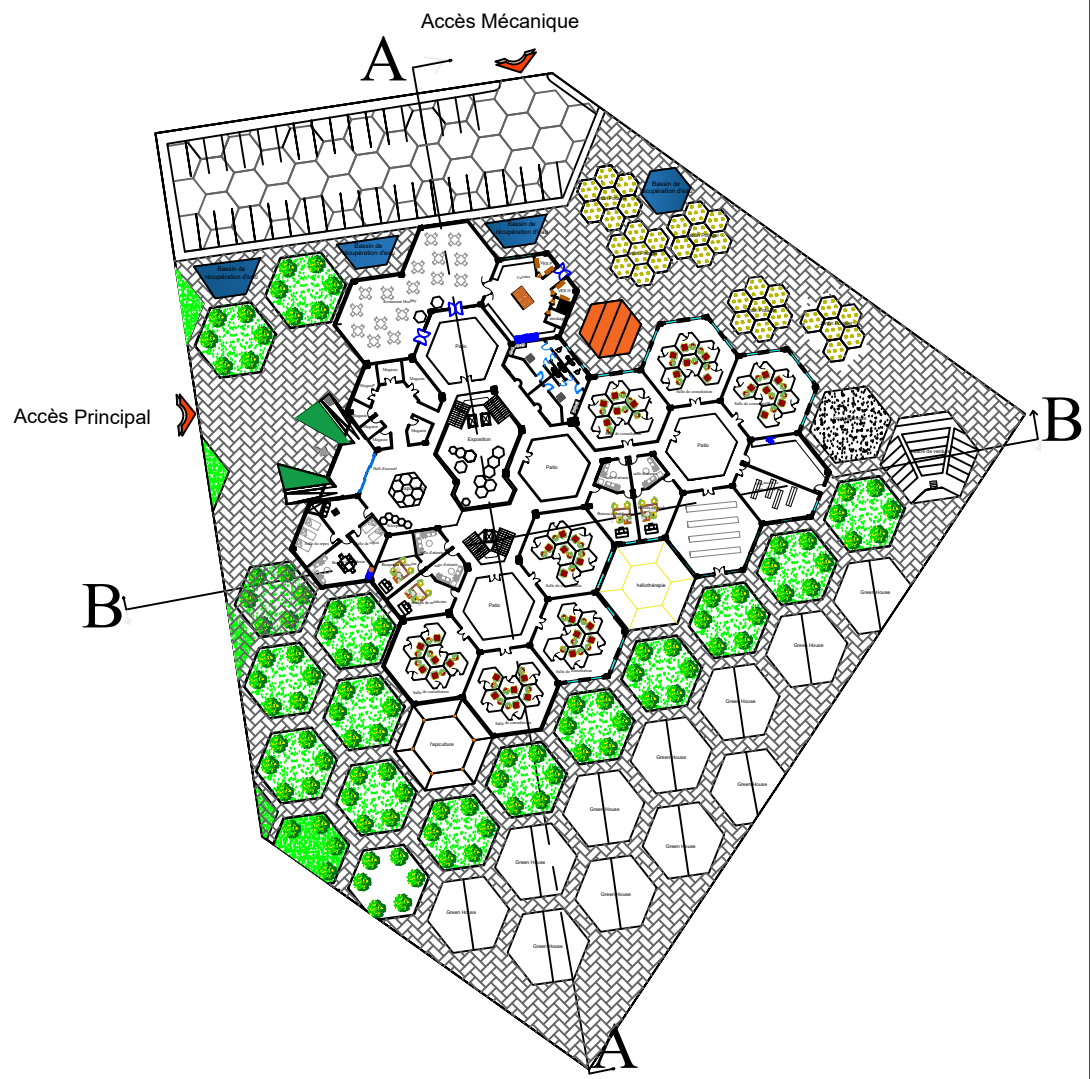

Plan de toiture