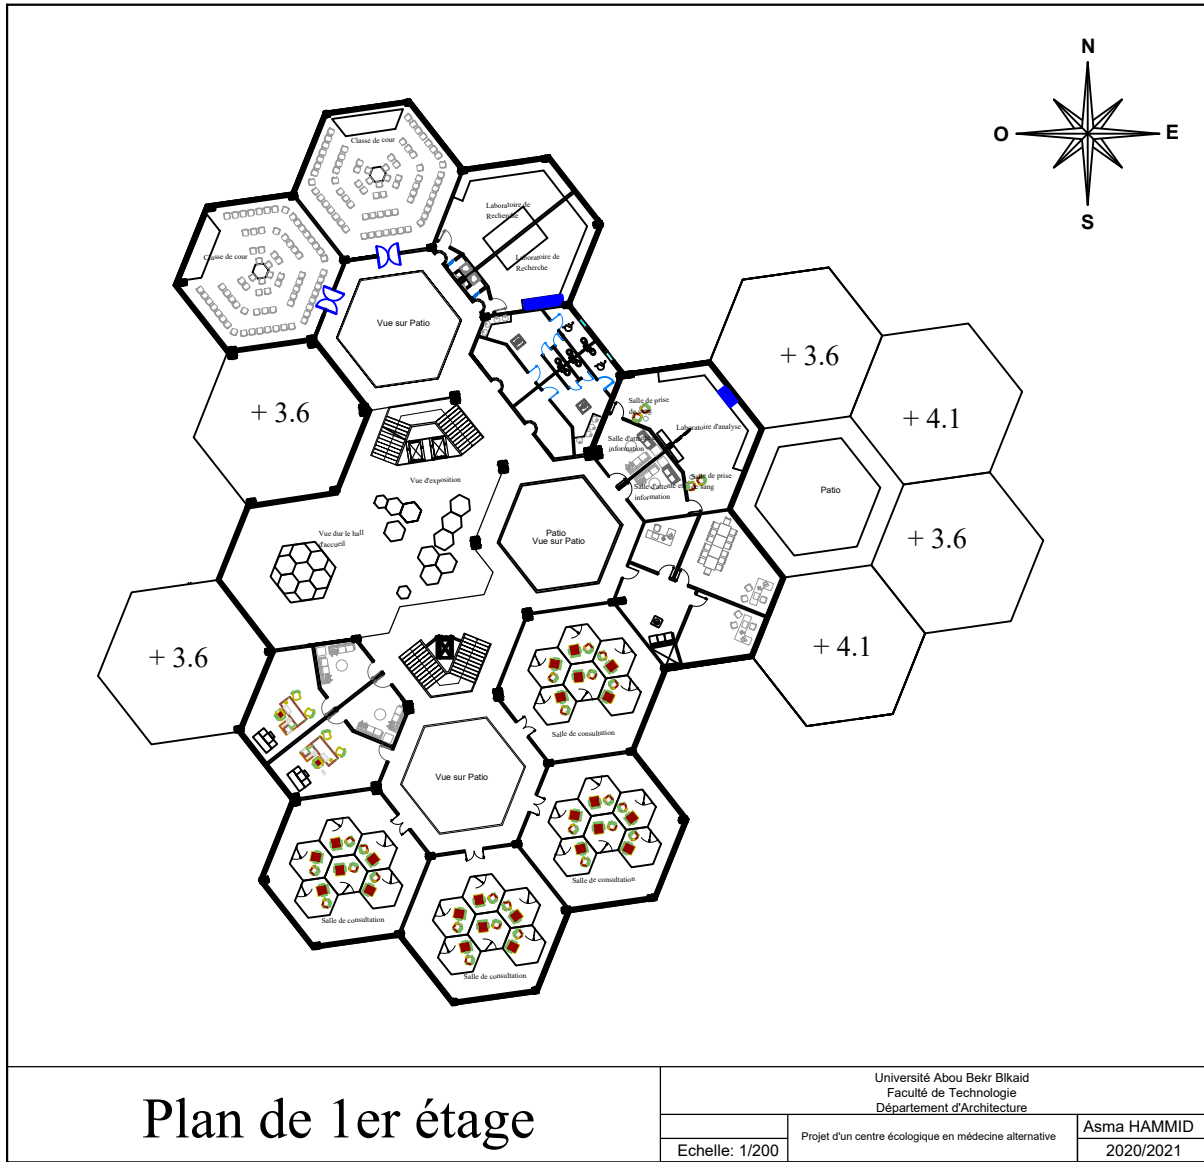

Plan de toiture

Plan de 1er étage

Echelle: 1/200

Asma HAMMID
2020/2021