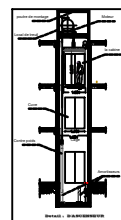

Coupe A-A

Coupe B-B

Université Abou Bekr Blkaid
Faculté de Technologie
Département d'Architecture

Echelle: 1/200

Projet d'un centre écologique en médecine alternative

Asma HAMMID
2020/2021