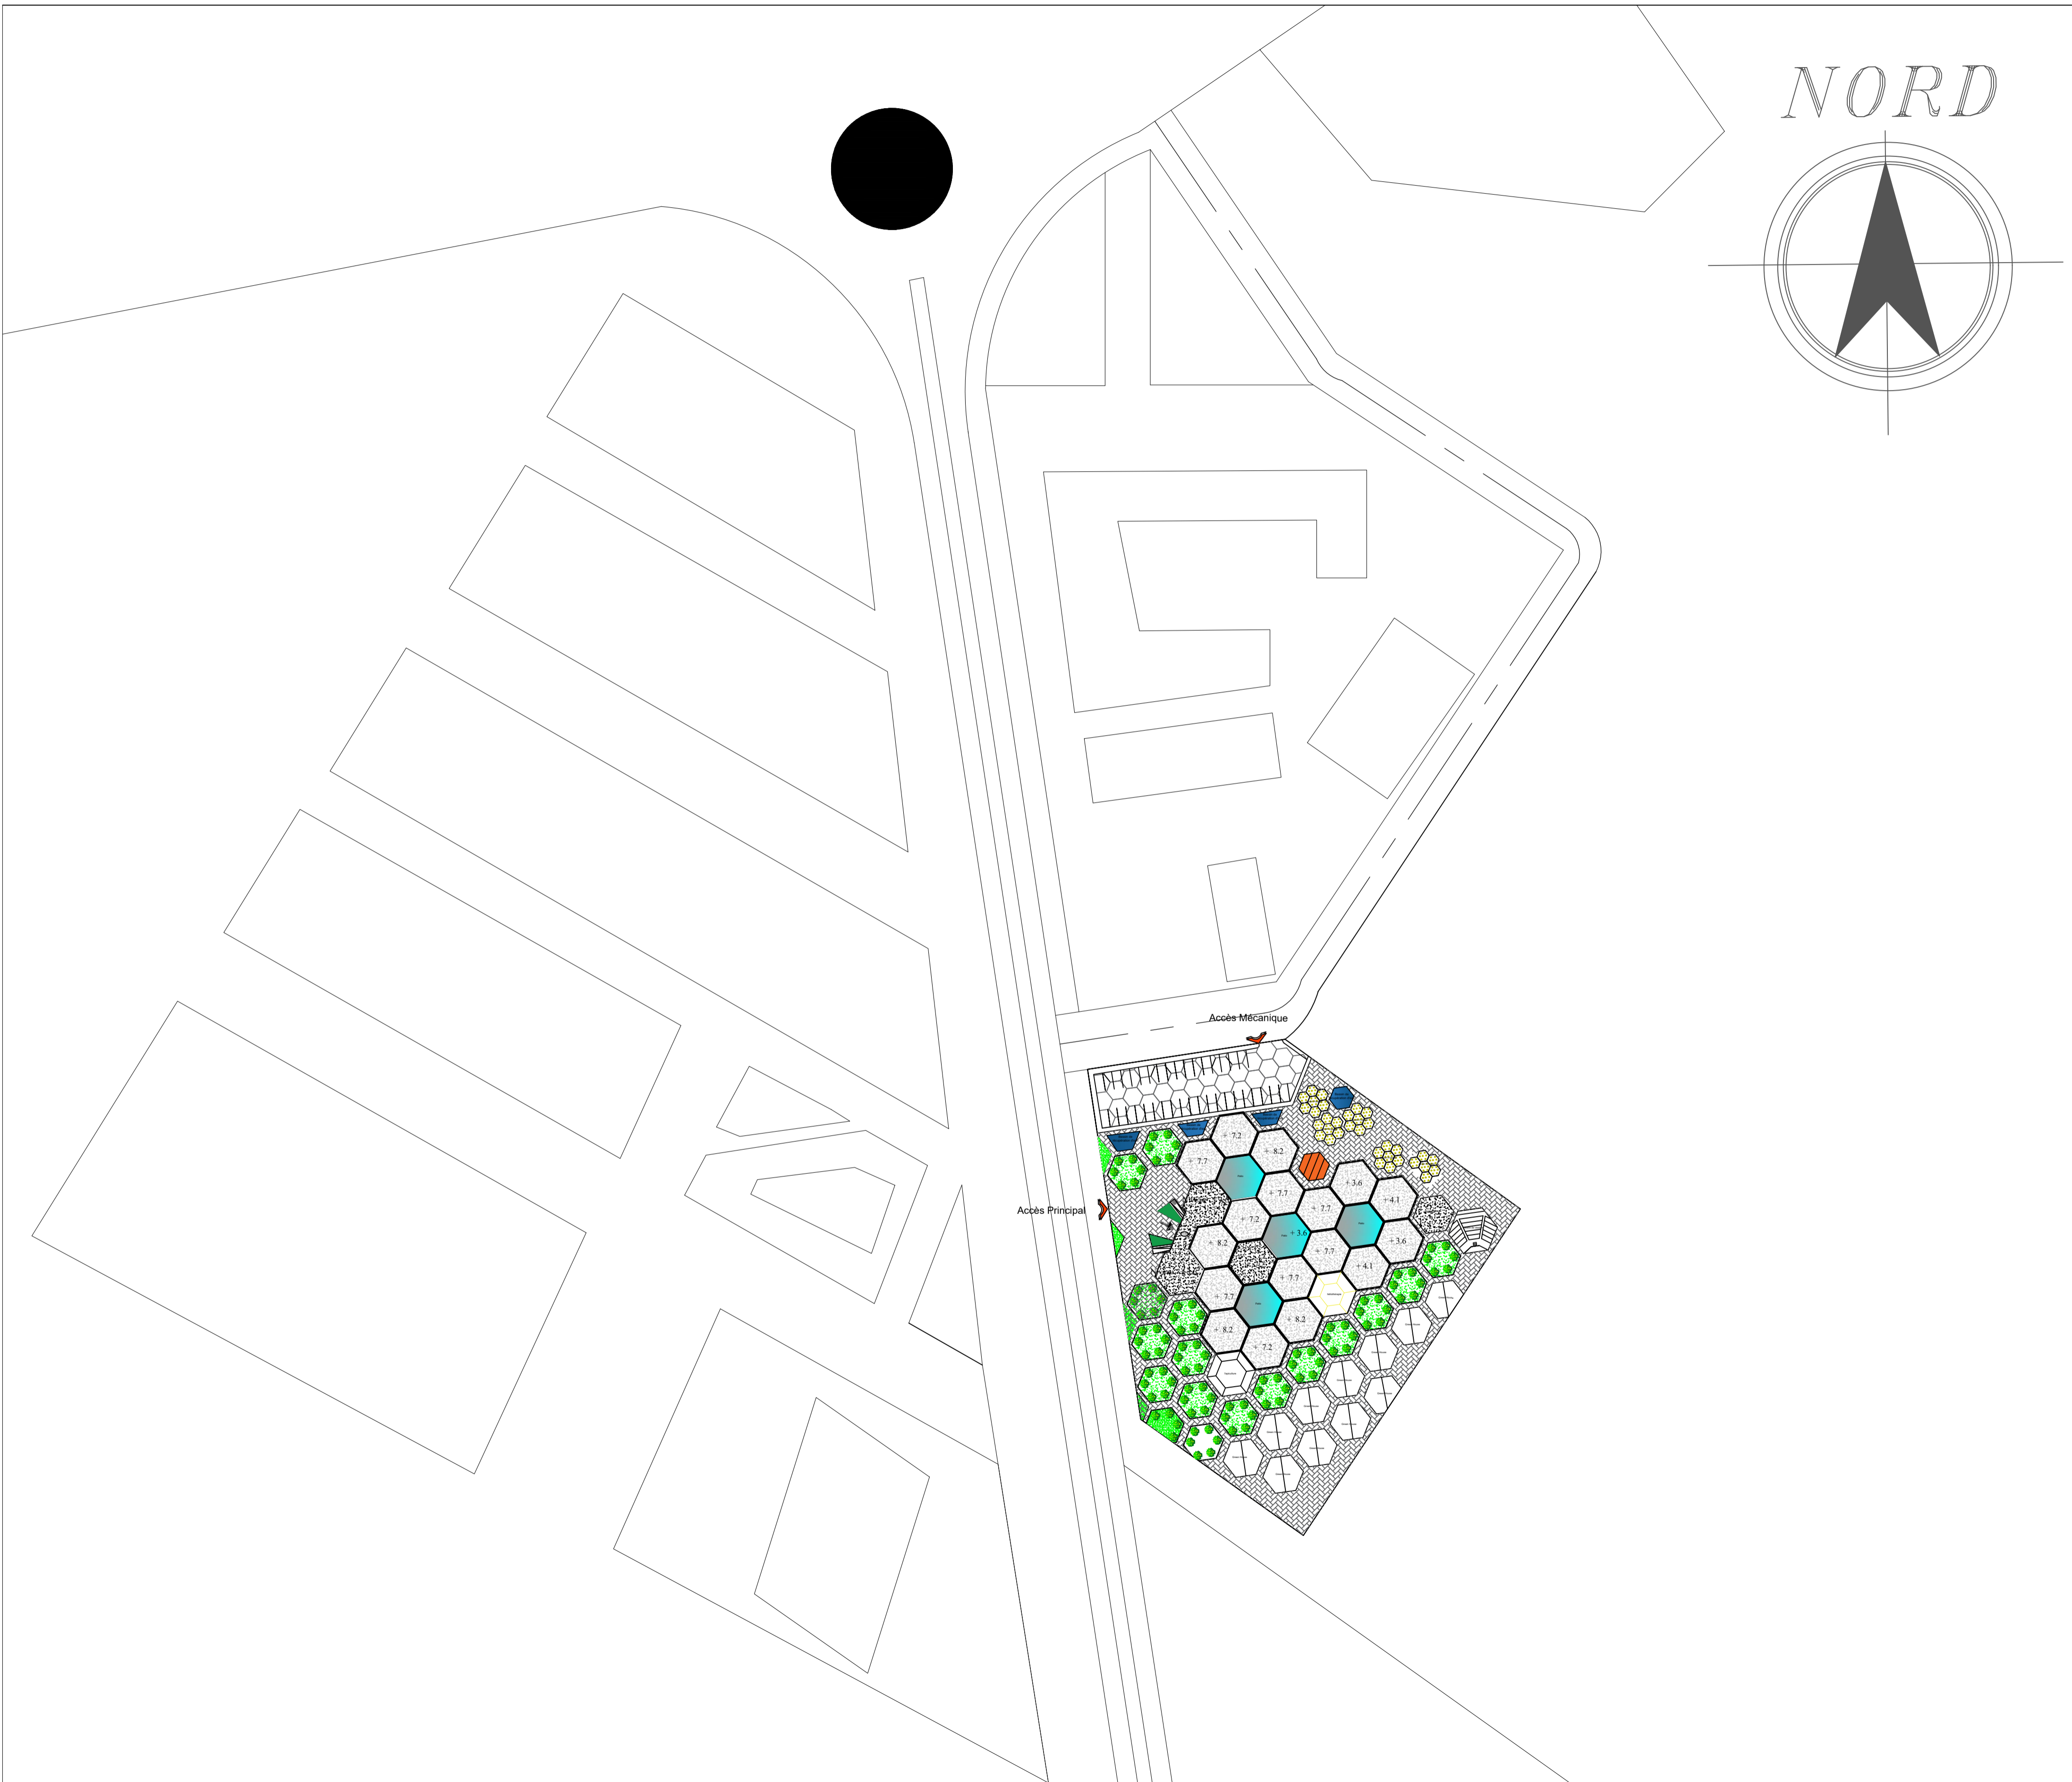

NORD

Accès Mécanique

Accès Principal

Plan de toiture

Université Abou Bakr Belkaid		Asma HAMMID
Faculté de Technologie		
Département d'Architecture		2020/2021
Projet d'un centre écologique en médecine alternative		
Echelle: 1/200		

Plan de 1er étage

Université Abou Bekr Bkaid
 Faculté de Technologie
 Département d'Architecture

Echelle: 1/200

Projet d'un centre écologique en médecine alternative

Asma HAMMID
 2020/2021

Plan de toiture

Université Abou Bekr Belkaid
 Faculté de Technologie
 Département d'Architecture

Projet d'un centre écologique en médecine alternative

Asma HAMMID

Echelle: 1/200

2020/2021

Façade Sud

Façade Nord-Sud

Université Abou Bekr Bkaid
Faculté de Technologie
Département d'Architecture

Echelle: 1/200