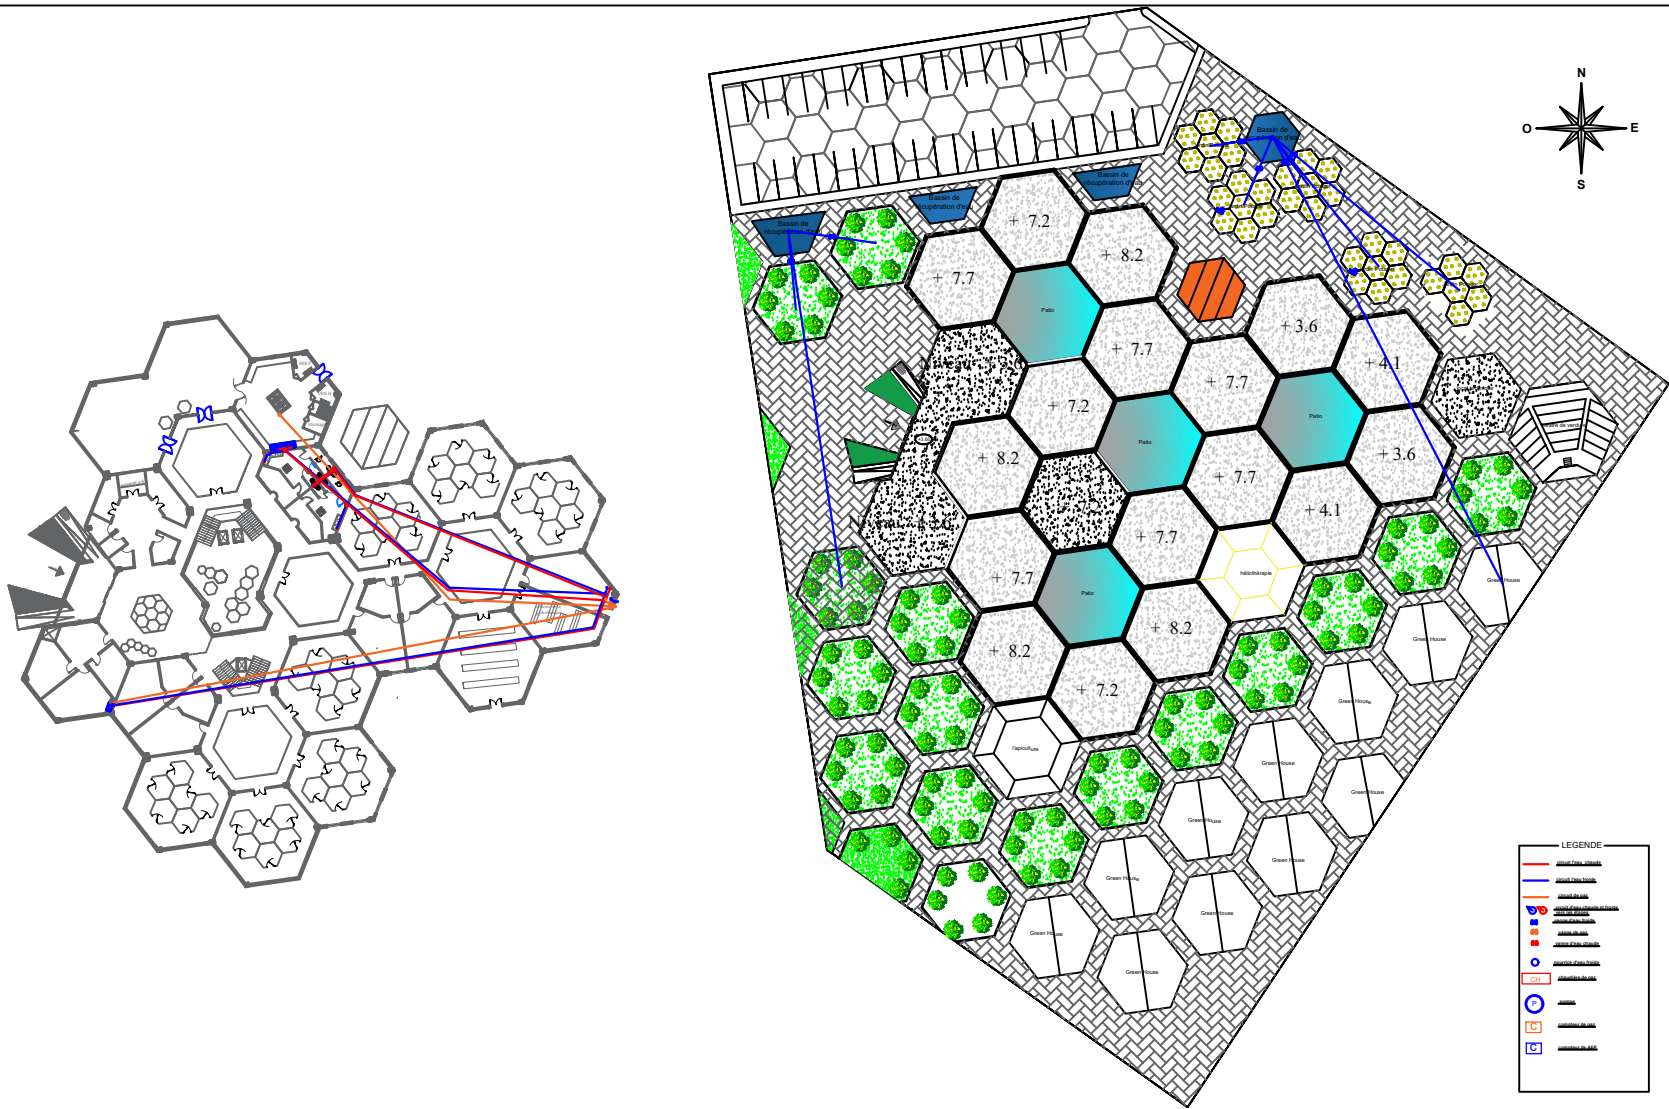

Projet d'un centre écologique en médecine alternative

Asma HAMMID

Echelle: 1/200

2020/2021

Façade Sud

Façade Nord-Sud

Université Abou Bekr Bkaid
Faculté de Technologie
Département d'Architecture

Echelle: 1/200

projet d'un centre écologique en médecine alternative

Asma HAMMID

2020/2021

Coupe A-A

Coupe B-B

Université Abou Bekr Blkaid
 Faculté de Technologie
 Département d'Architecture

Echelle: 1/200

Projet d'un centre écologique en médecine alternative

Asma HAMMID
 2020/2021

Plan d'alimentation en eau potable et gaz

LEGENDE

- Réseau électrique interne
- Réseau électrique externe
- Réseaux électriques
- Réseaux électriques
- Bâtiment principal
- Bâtiment secondaire
- Bâtiment tertiaire
- Bâtiment quaternaire
- Bâtiment quinquiesme
- Bâtiment sixiesme
- Bâtiment septiesme
- Bâtiment huitiesme
- Bâtiment neuvieme
- Bâtiment dixiesme
- Bâtiment onzieme
- Bâtiment douzieme
- Bâtiment treizieme
- Bâtiment quatorzieme
- Bâtiment quinzieme
- Bâtiment seiziesme
- Bâtiment dix-septiesme
- Bâtiment dix-huitiesme
- Bâtiment dix-neufiesme
- Bâtiment vingtieme

Plan d'électricité intérieur et extérieur

Université Abou Bekr Belkaid Faculté de Technologie Département d'Architecture	
Echelle: 1/200	Asma HAMMID 2020/2021

LEGENDE

	Robinet
	Radiateur
	Réseau eau chaude
	Réseau retour eau froide