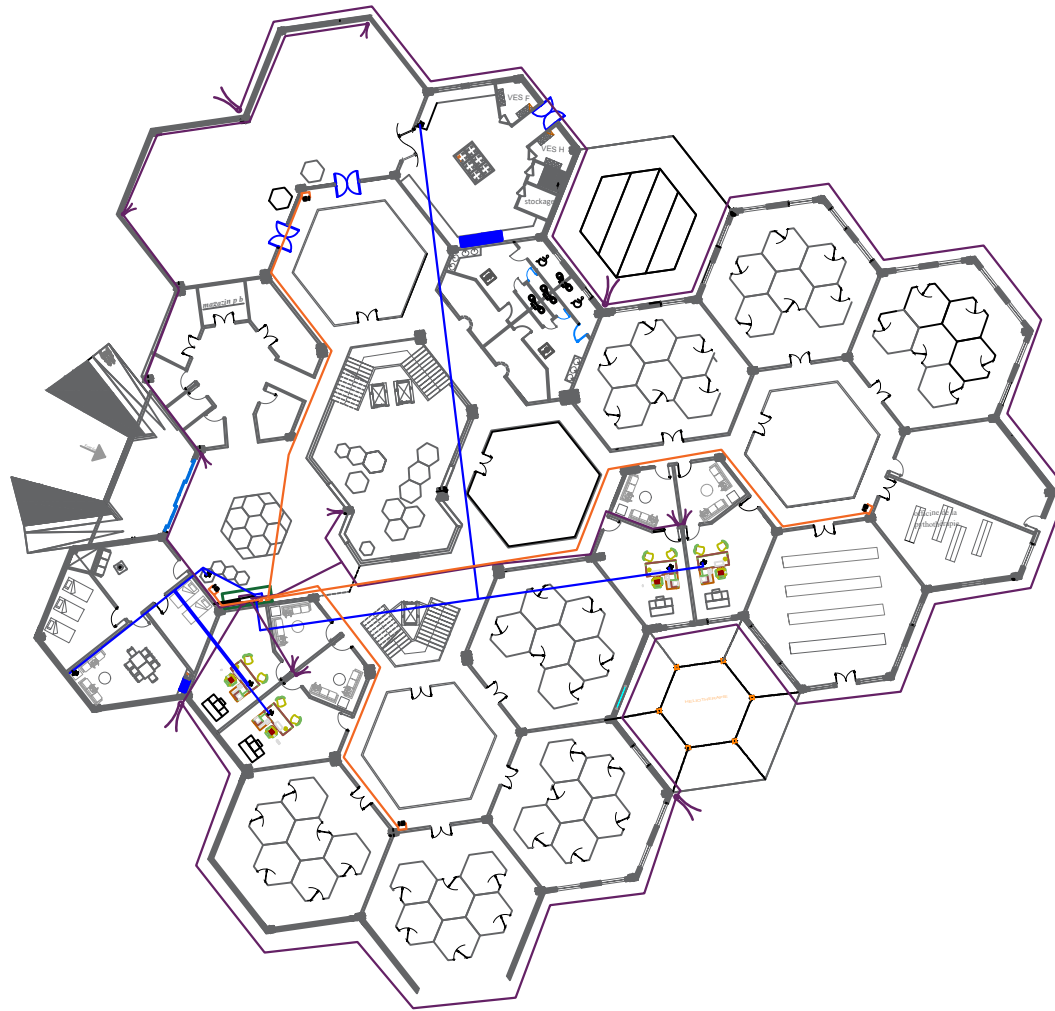

Plan d'électricité intérieur et extérieur

Université Abou Bekr Belkaid Faculté de Technologie Département d'Architecture	
Echelle: 1/200	Asma HAMMID 2020/2021

LEGENDE

	Robinet
	Radiateur
	Réseau eau chaude
	Réseau retour eau froide

Plan de chauffage

Université Abou Bekr Belkaid Faculté de Technologie Département d'Architecture		
Echelle: 1/200	Projet d'un centre écologique en médecine alternative	Asma HAMMID
		2020/2021

incendie

Université Abou Bekr Bkaid Faculté de Technologie Département d'Architecture		
Echelle: 1/200	Projet d'un centre écologique en médecine alternative	Asma HAMMID 2020/2021

LEGENDE

	armoire de brassage
	tableau de réseau d'internet
	câble réseau d'internet
	tableau de caméra CCTV
	câble vidéo surveillance + alimentation
	tableau courant faible
	câble téléphonique
	Téléphone
	Point d'accès
	câble électrique
	caméra CCTV