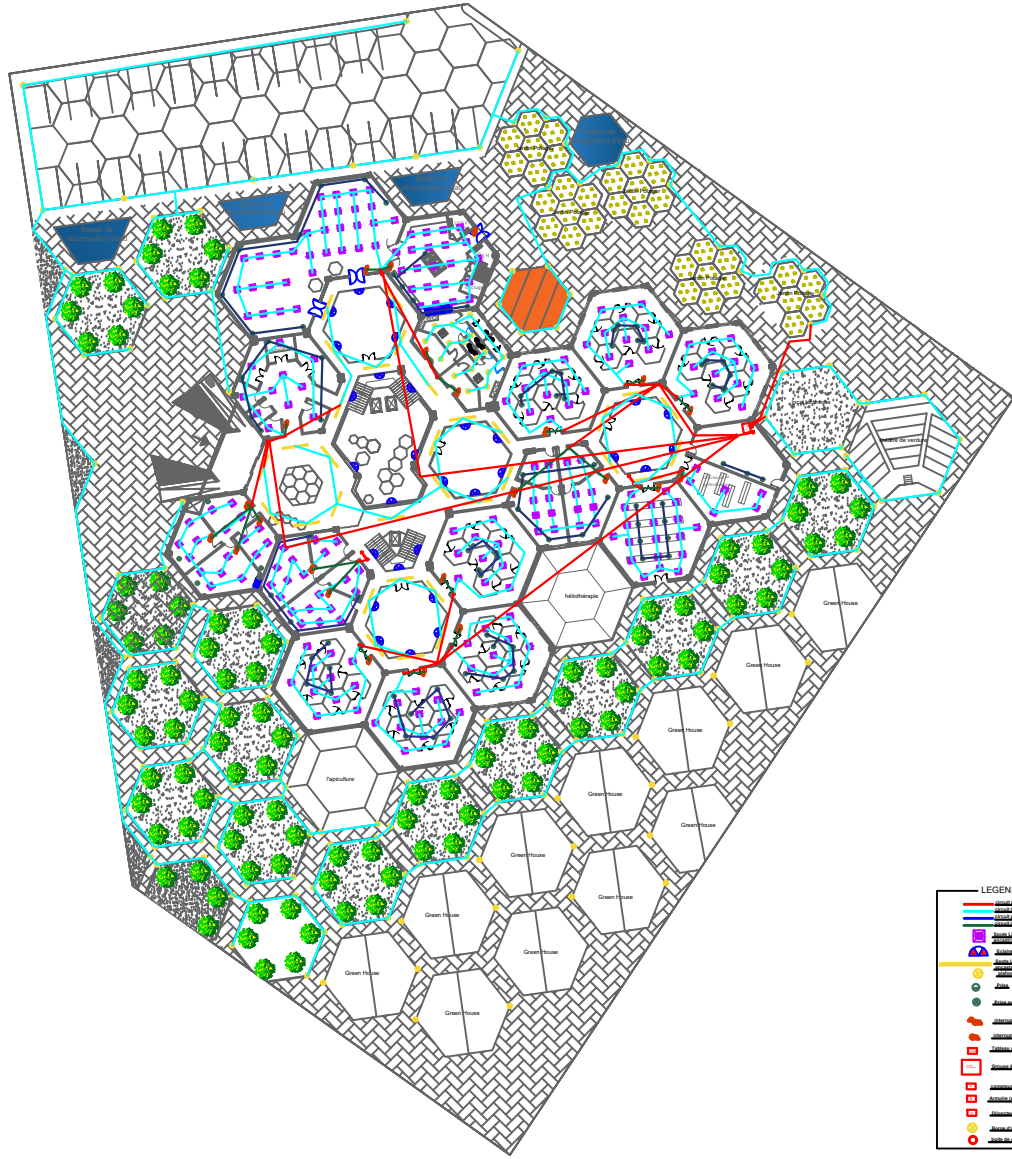

Plan d'alimentation en eau potable et gaz

Plan d'électricité intérieur et extérieur

Université Abou Bekr Belkaid Faculté de Technologie Département d'Architecture	
Echelle: 1/200	Asma HAMMID 2020/2021