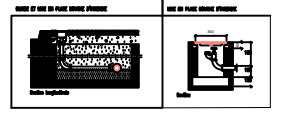

Université Abou Bekr Bkaid Faculté de Technologie Département d'Architecture		
Echelle: 1/200	Projet d'un centre écologique en médecine alternative	Asma HAMMID 2020/2021