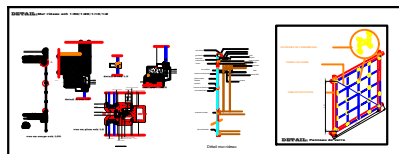

projet d'un centre écologique en médecine alternative

Asma HAMMID

2020/2021

Coupe A-A

Coupe B-B

Université Abou Bekr Blkaid
 Faculté de Technologie
 Département d'Architecture

Echelle: 1/200

Projet d'un centre écologique en médecine alternative