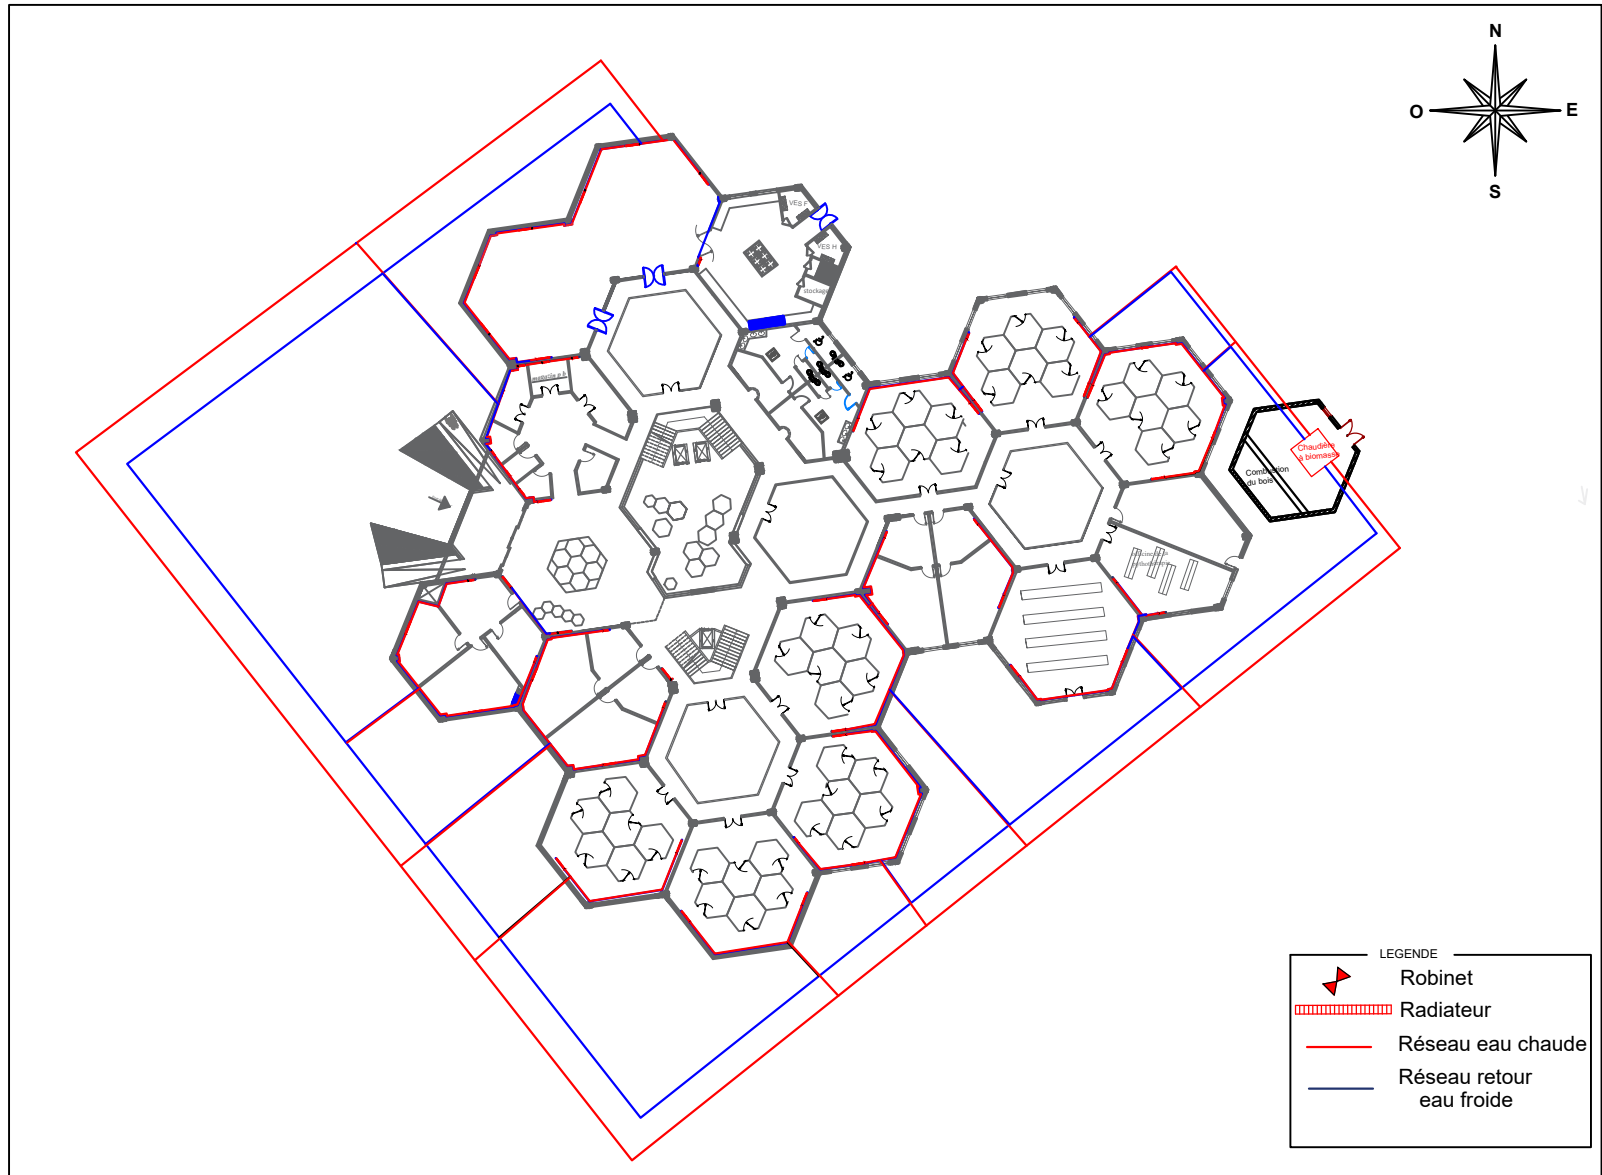

Plan d'électricité intérieur et extérieur

Université Abou Bekr Belkaid Faculté de Technologie Département d'Architecture	
Echelle: 1/200	Asma HAMMID 2020/2021

LEGENDE

	Robinet
	Radiateur
	Réseau eau chaude
	Réseau retour eau froide