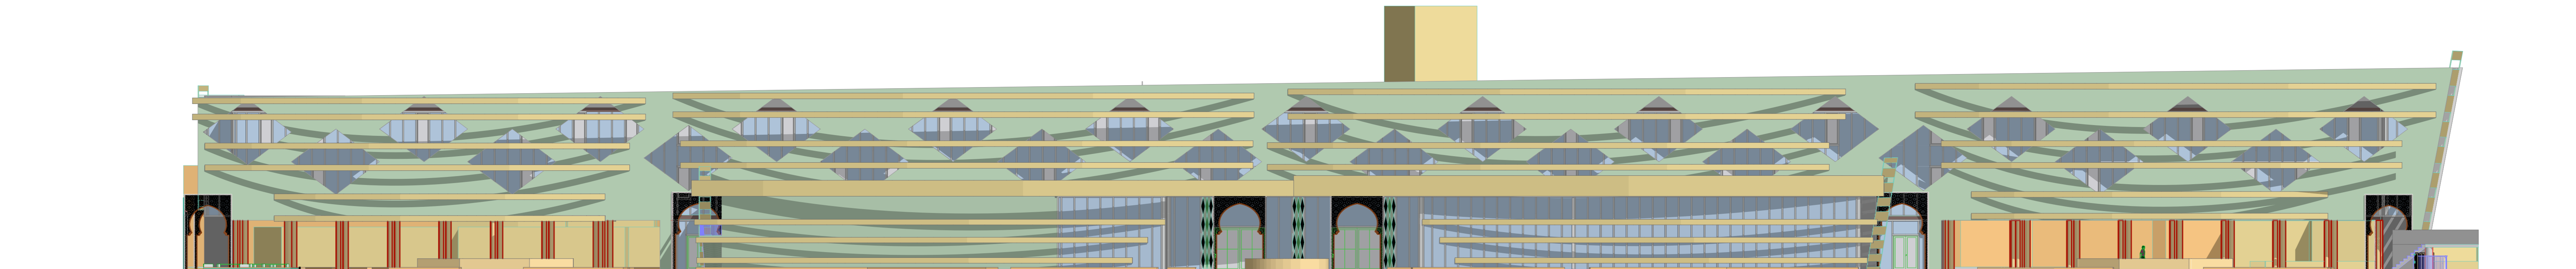

**Façade Ouest de l'école F1**

**Façade Est de l'école F2**

**Façade Ouest du centre de recherches F3**

**Façade Sud de l'espace en commun F4**

UNIVERSITÉ ABOU BEKR BELKAID  
DE TLEMCEN  
FACULTÉ DE TECHNOLOGIE  
DÉPARTEMENT D'ARCHITECTURE

Facades

Echelle  
1:200

RECONVERSION DES ABORDS  
D'ELMECHOUAR

OUAFI  
MOHAMED  
NADIR