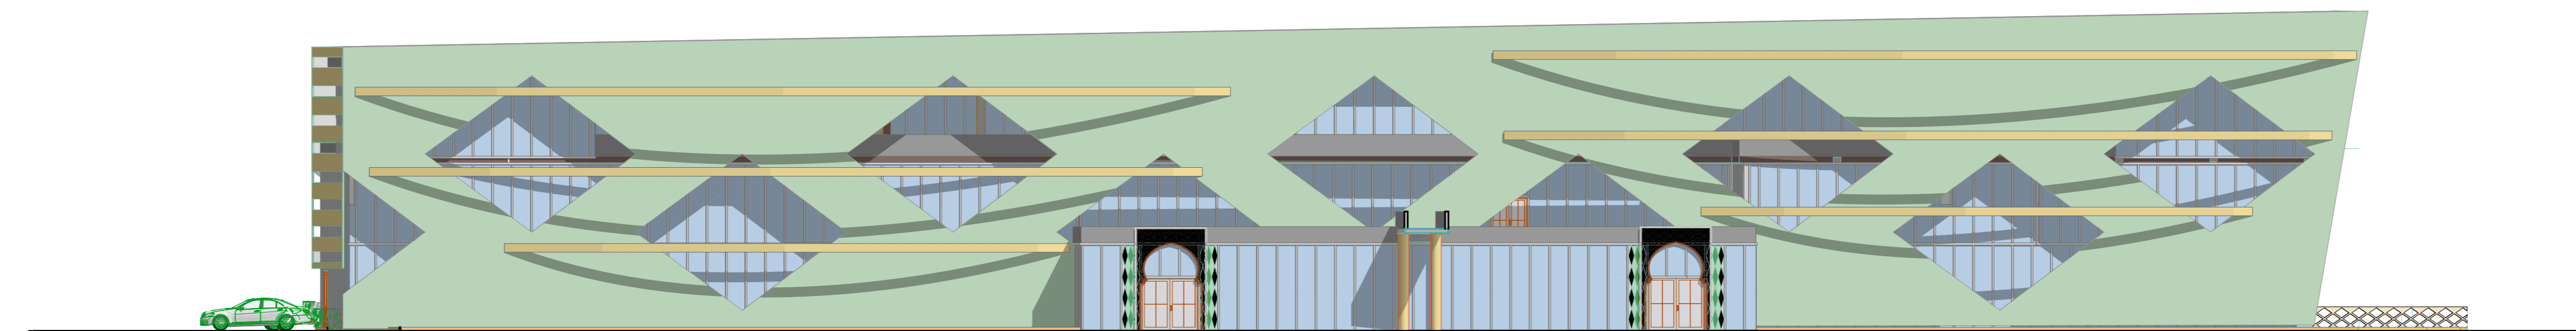

**Façade Ouest de l'école F1**

**Façade Est de l'école F2**

**Façade Ouest du centre de recherches F3**

**Façade Sud de l'espace en commun F4**

UNIVERSITÉ ABOU BEKR BELKAID  
DE TLEMCEN  
FACULTÉ DE TECHNOLOGIE  
DÉPARTEMENT D'ARCHITECTURE

Facades

Echelle  
1:200

RECONVERSION DES ABORDS  
D'ELMECHOUAR

OUAFI  
MOHAMED  
NADIR