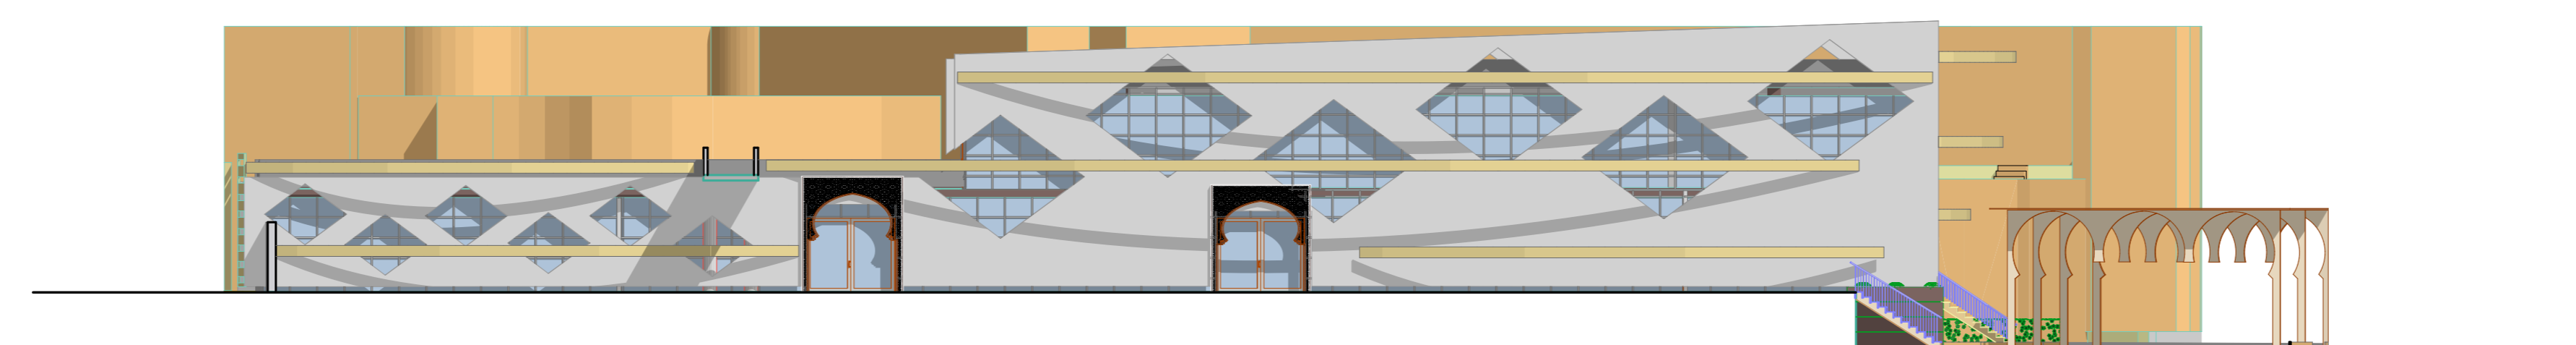

**Façade Ouest de l'école F1**

**Façade Est de l'école F2**

**Façade Ouest du centre de recherches F3**

**Façade Sud de l'espace en commun F4**

UNIVERSITÉ ABOU BEKR BELKAID  
DE TLEMCEN  
FACULTÉ DE TECHNOLOGIE  
DÉPARTEMENT D'ARCHITECTURE

Facades

Echelle  
1:200

RECONVERSION DES ABORDS  
D'ELMECHOUAR

OUAFI  
MOHAMED  
NADIR