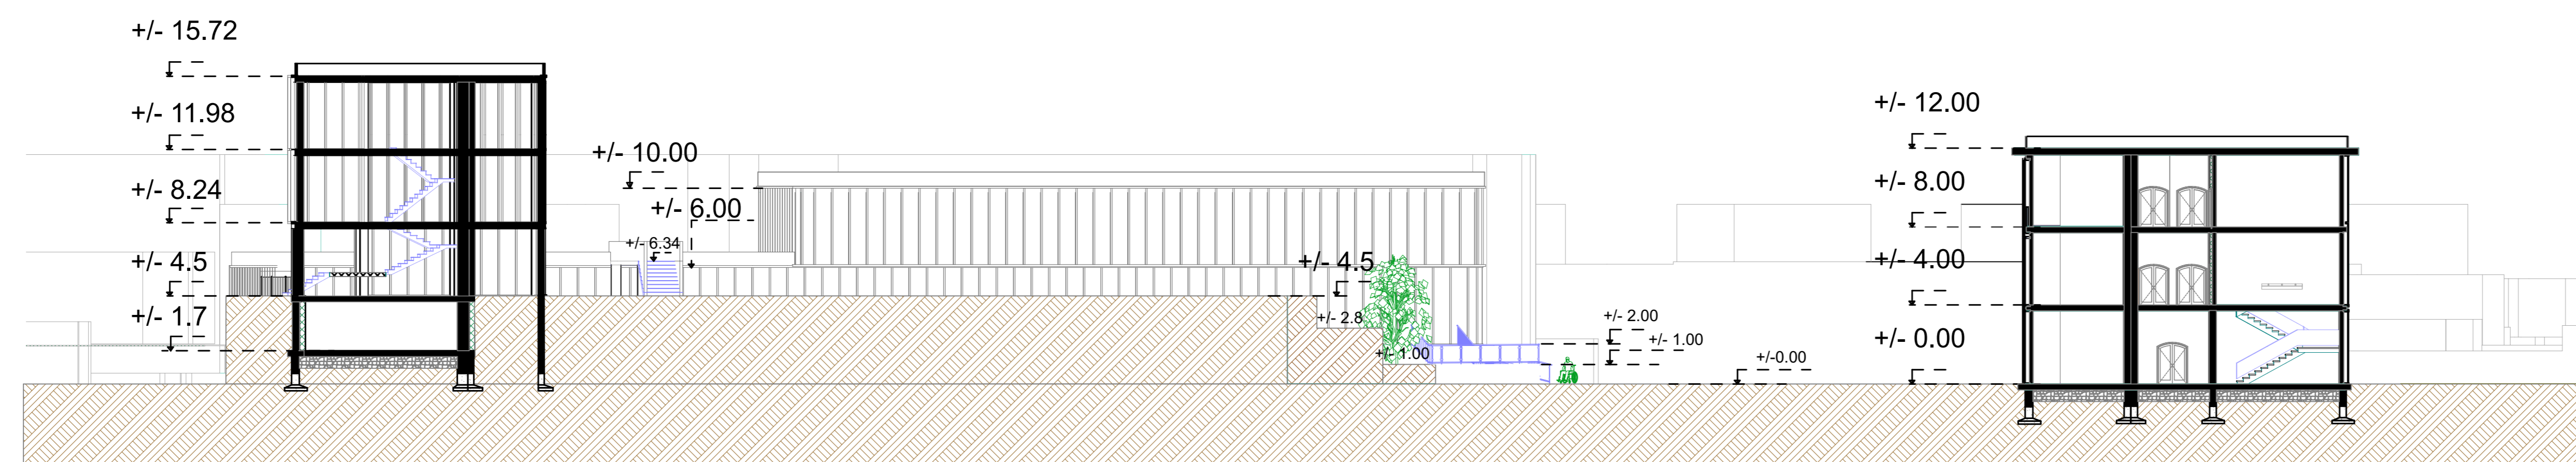

Coupe AA

Coupe BB

UNIVERSITÉ ABOU BEKR BELKAID
DE TLEMCEN
FACULTÉ DE TECHNOLOGIE
DÉPARTEMENT D'ARCHITECTURE

Coupes
Echelle
1:200

RECONVERSION DES ABORDS
D'ELMECHOUAR

OUAFI
MOHAMED
NADIR