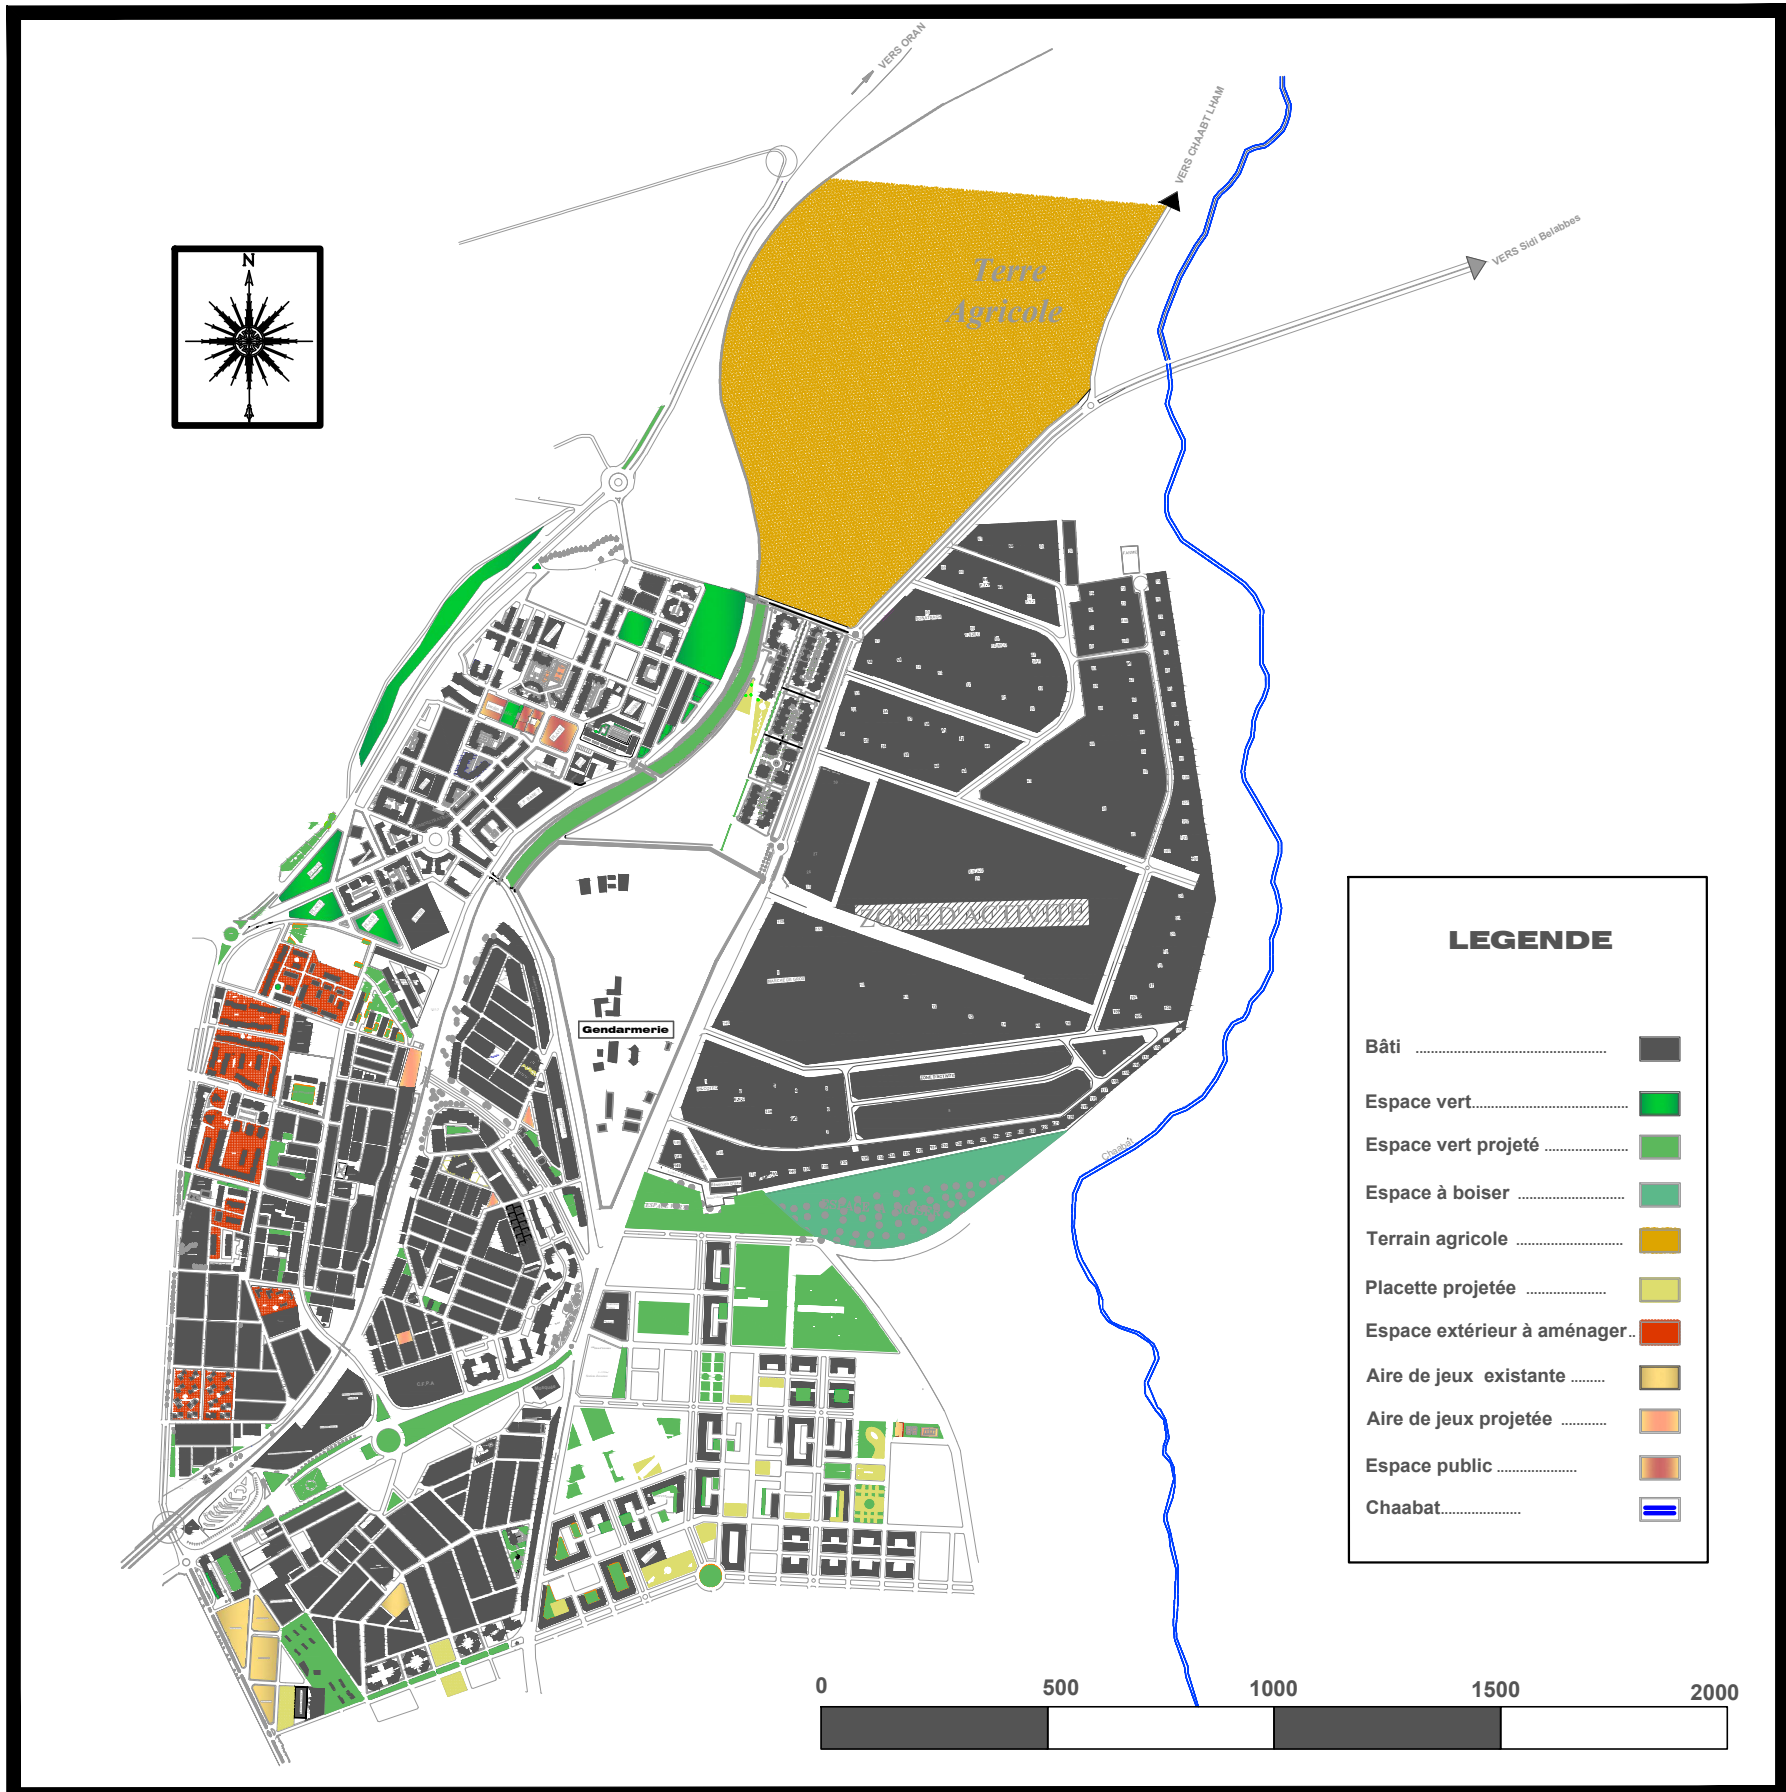

Carte du paysage urbain

REALISE PAR UN PRODUIT AUTODESK A BUT EDUCATIF

REALISE PAR UN PRODUIT AUTODESK A BUT EDUCATIF

3-7 Analyse du paysage urbain :

- La potentialité naturelle de l'aire d'étude se présente dans les terres agricoles localisées au Nord qui pourra être exploitée dans le but d'avoir une intégration urbaine à la nature (centralité paysagère).
- La présence des placettes non aménagées au niveau de la nouvelle ville.
- Un grand manque des espaces verts, des placettes publiques et des aires de jeux.
- Des espaces verts projetés pour améliorer la qualité environnementale.