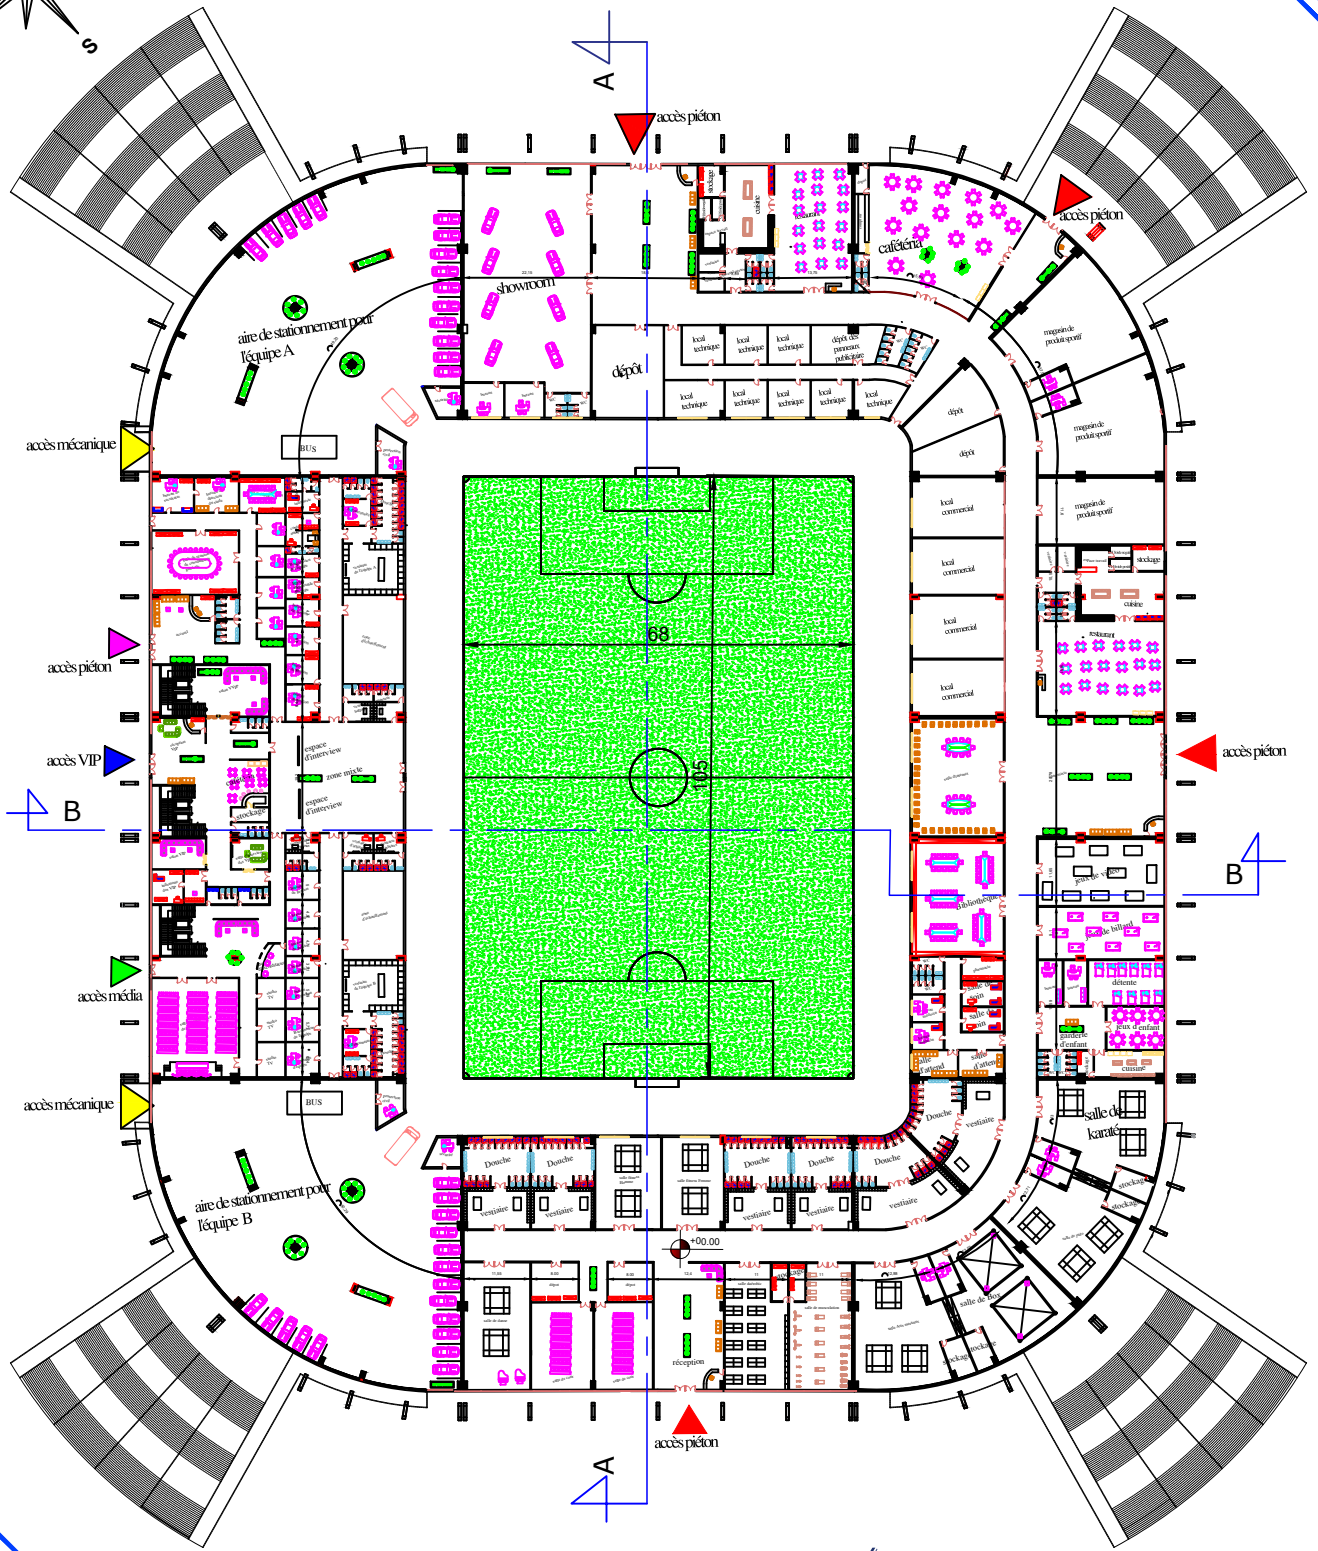

STADE DE FOOTBALL A TLEMCCEN

PLAN RDC ECHELLE 1/400

UNIVERSITE ABOU BAKR BELKAID FACULTE DE TECHNOLOGIE
 FACULTE DE TECHNOLOGIE
 DEPARTEMENT D'ARCHITECTURE

Réalisé par :
 HEBRI Moussa
 Chaouche Ramdane

STADE DE FOOTBALL A TLEMCCEN

ECHELLE : 1/400
 23-06-2019 M2 G1