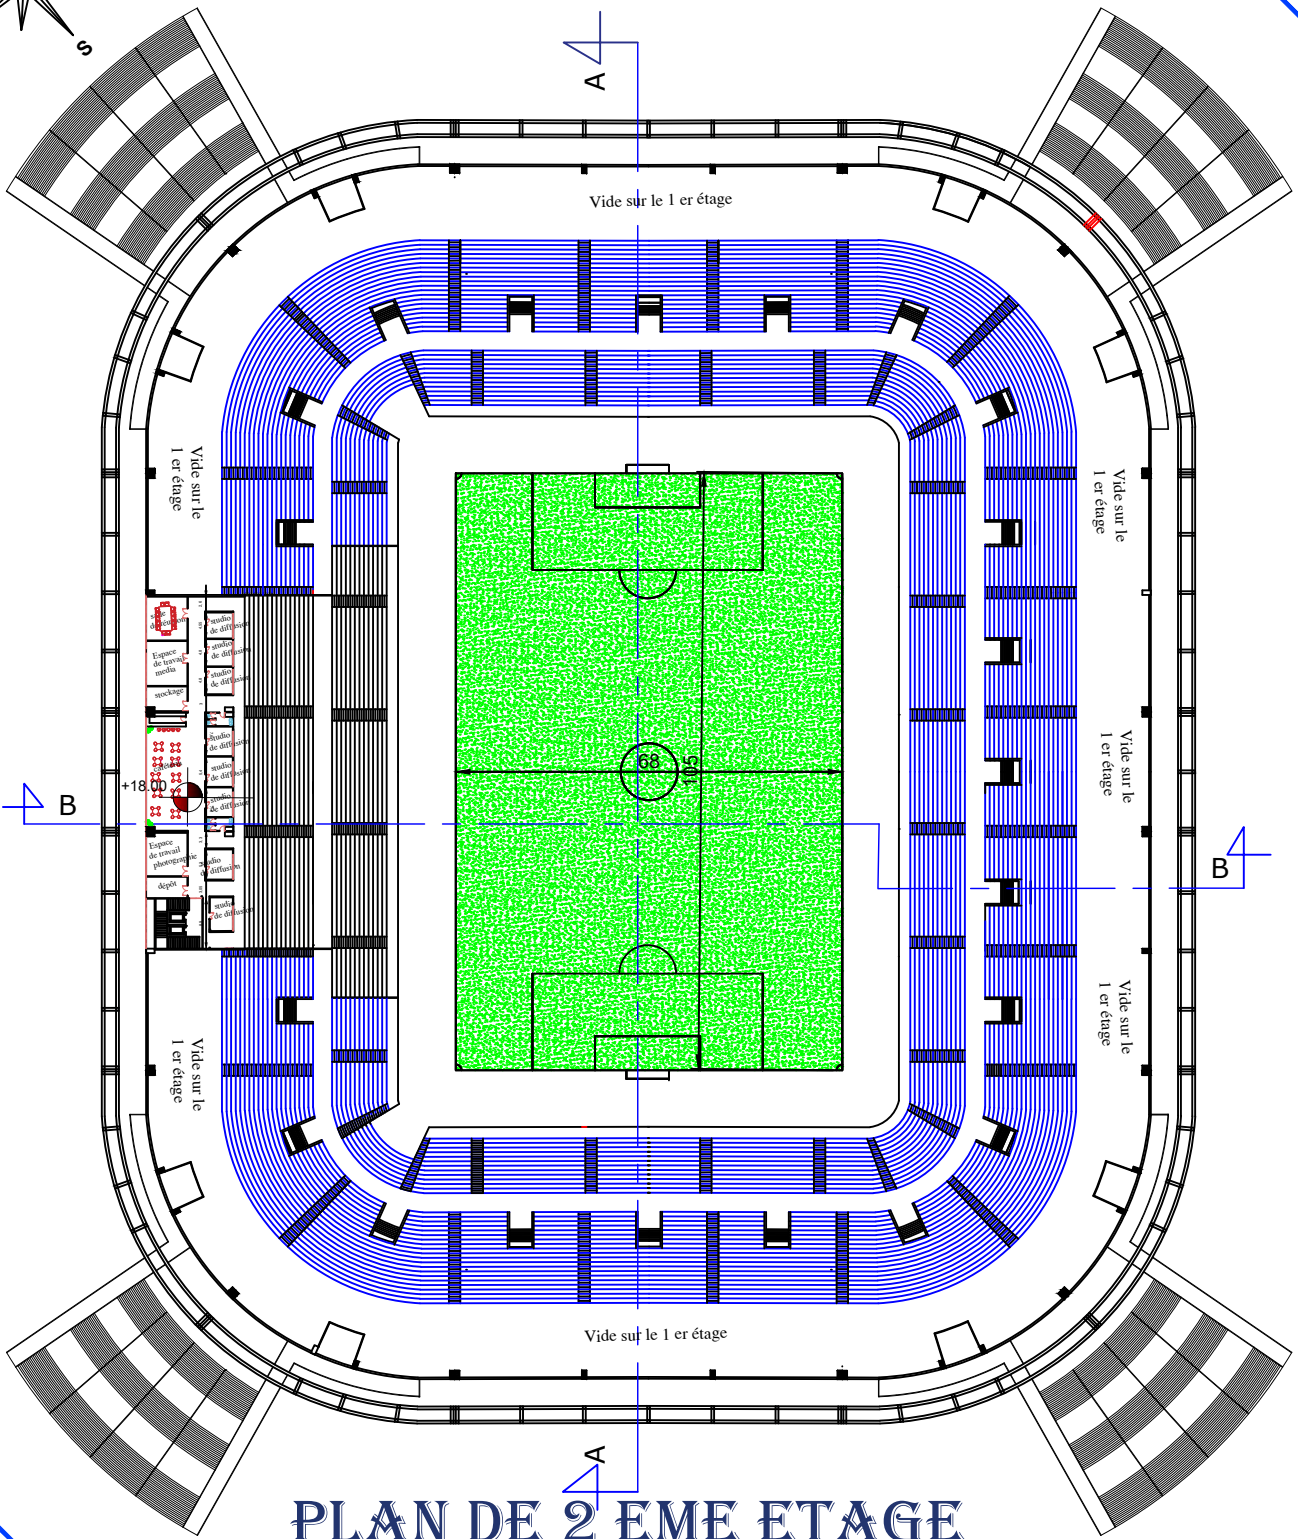

STADE DE FOOTBALL A TLEMCCEN

PLAN DE 2 EME ETAGE ECHELLE 1/400

UNIVERSITE ABOU BAKR BELKAID FACULTE DE TECHNOLOGIE
FACULTE DE TECHNOLOGIE
DEPARTEMENT D'ARCHITECTURE

Réalisé par :
-HEBRI Moussa
-Chaouche Ramdane

STADE DE FOOTBALL A TLEMCCEN

ECHELLE : 1/100

23-06-2019 M2 G1