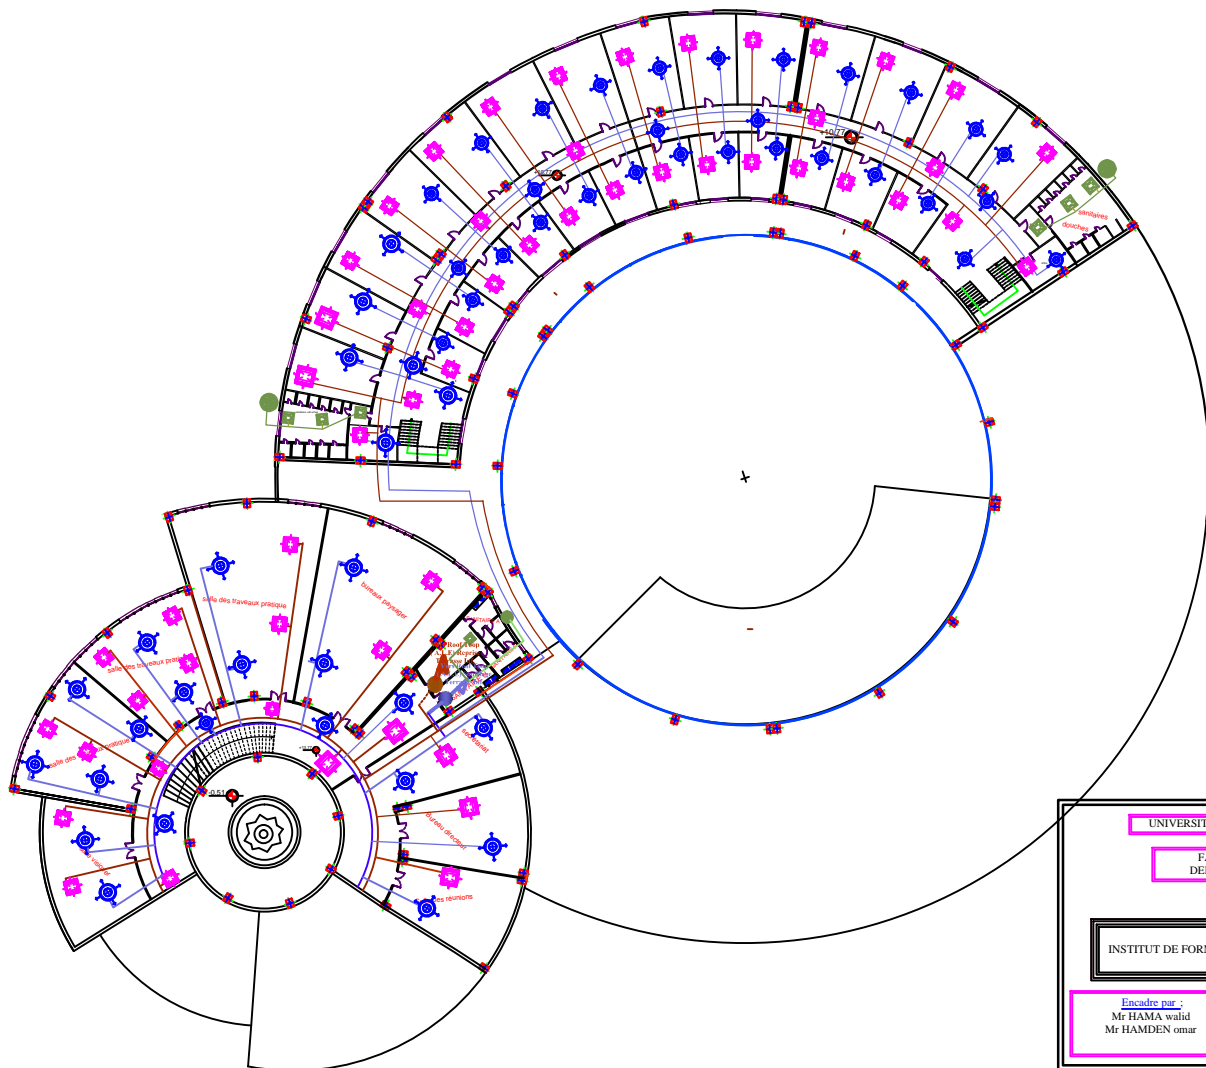

PLAN DE TECHNOLOGIE 2 em Etage
ECH : 1/200

UNIVERSITE ABOU BAKR BELKAID TLEMCEN	
FACULTE DE TECHNOLOGIE DEPARTEMENT D'ARCHITECTURE	
Master 2 Architecture	
PROJET INSTITUT DE FORMATION D'HOTELLERIE ET DE TOURISME	
Elabore par : Mr HAMA walid Mr HAMDEN omar	Presente par : M elle GHANI sarah M elle SAMMOUD doumazed Année universitaire : 2015-2016

REALISE PAR UN PRODUIT AUTODESK A BUT EDUCATIF

REALISE PAR UN PRODUIT AUTODESK A BUT EDUCATIF