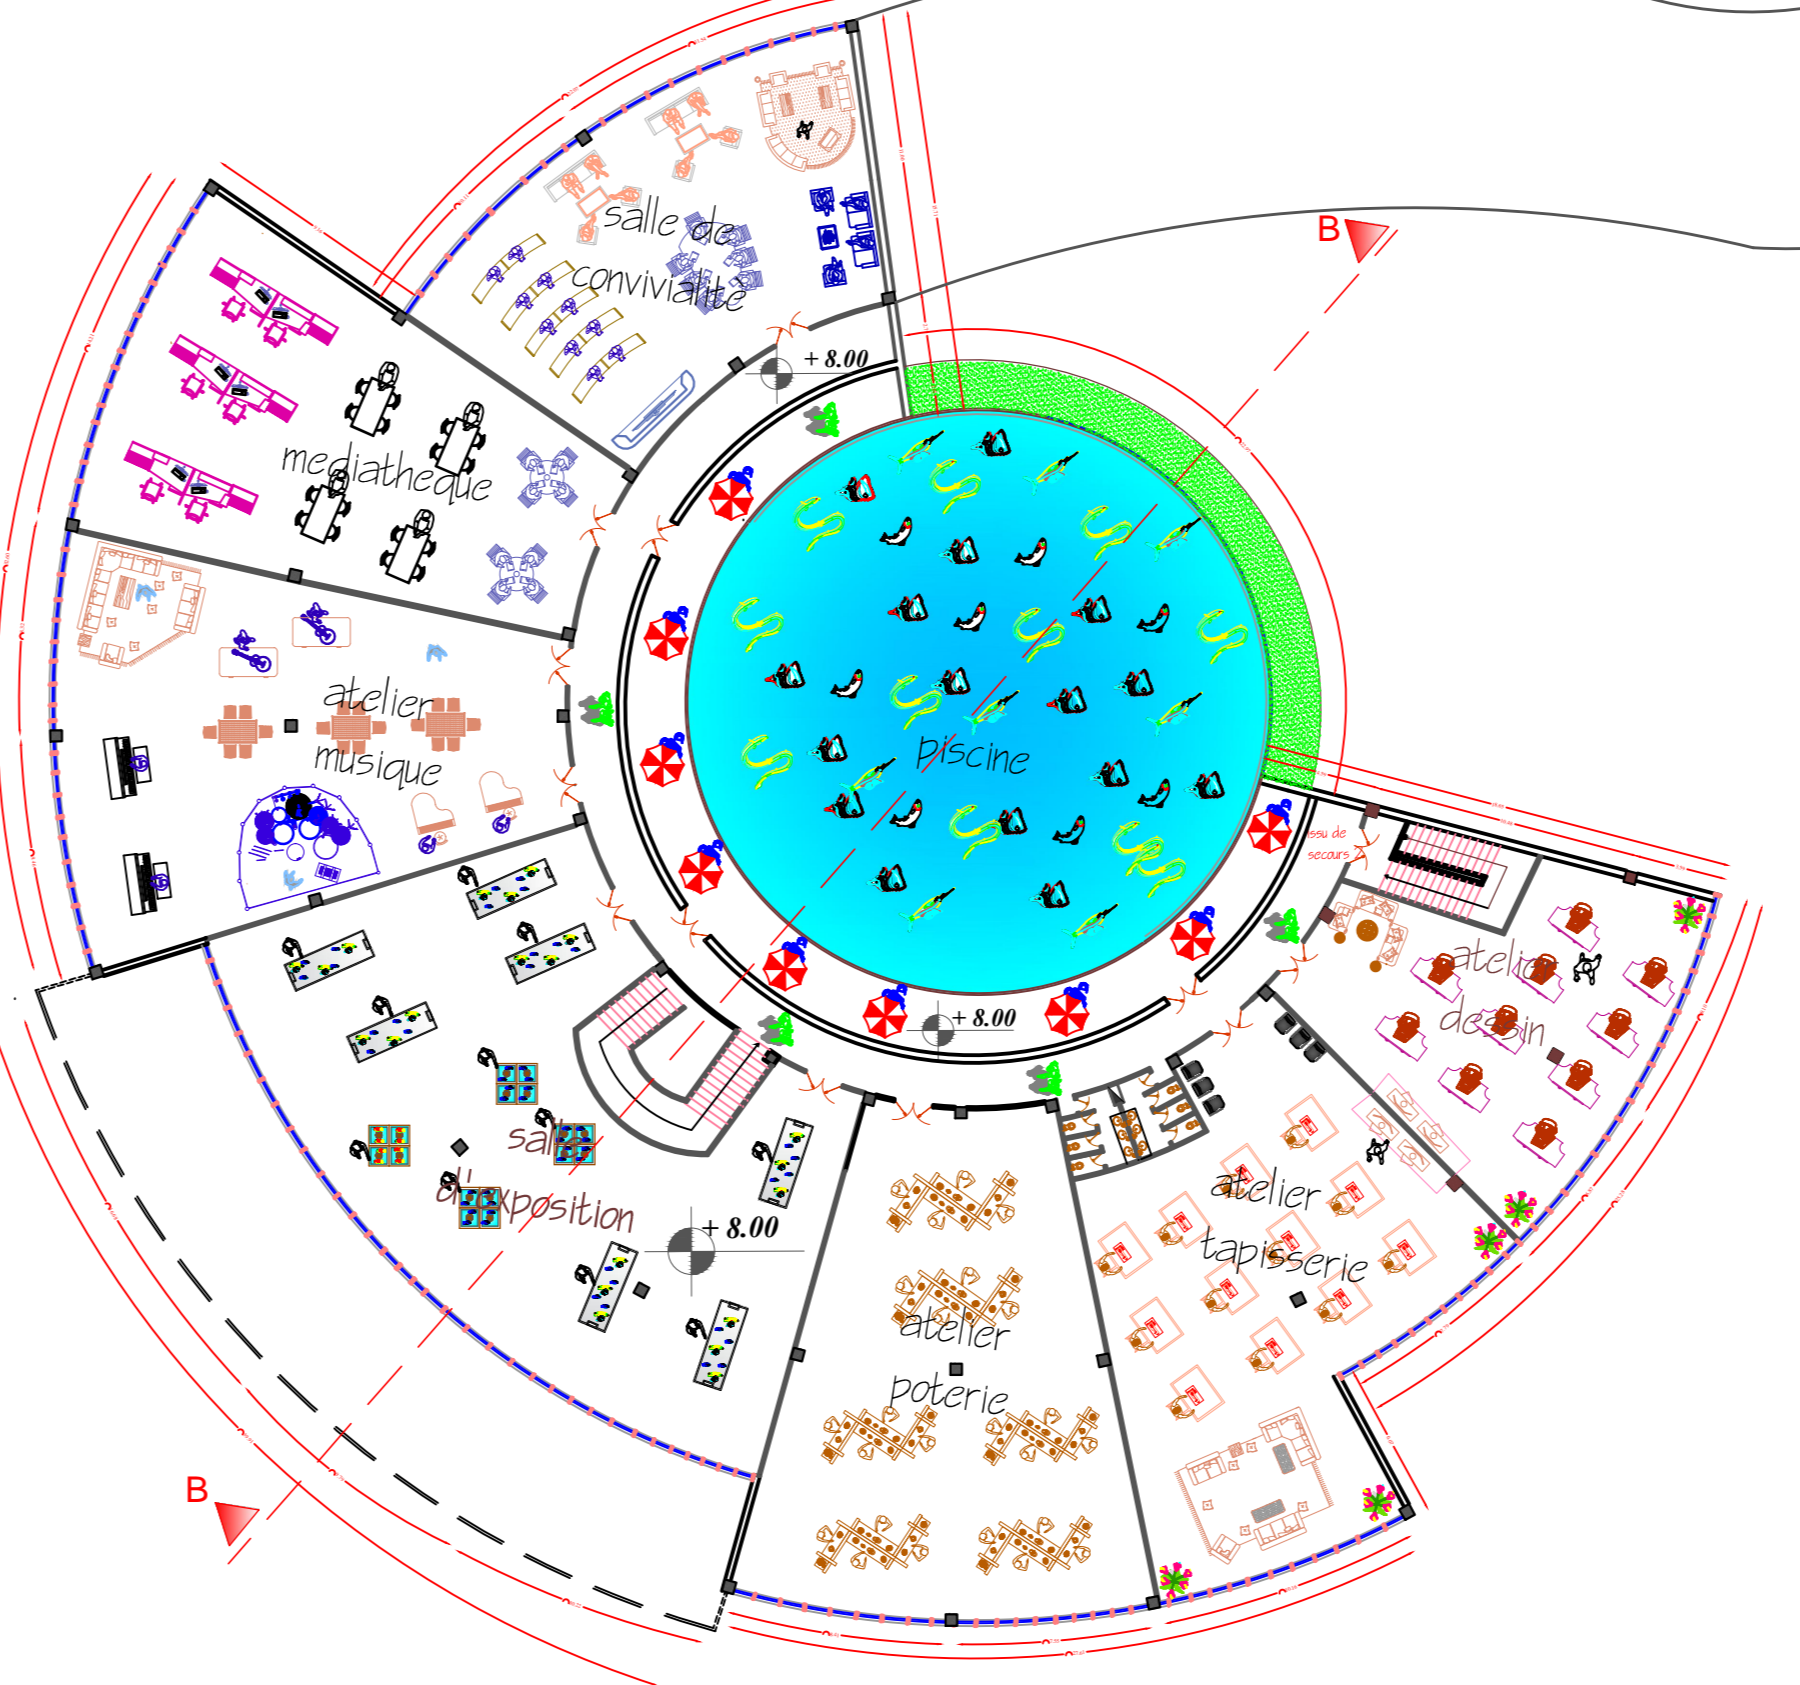

EQUIPEMENT MARJNA ECH:1/200

PLAN RDC

PLAN R+1

PLAN DE TERRASSE

PLAN R+2

Réaliser par: MAZARJ Narimen & BENAMARA sara feriel

Encadrer par: Mme GHAFFOUR, Mme BOUTJBA