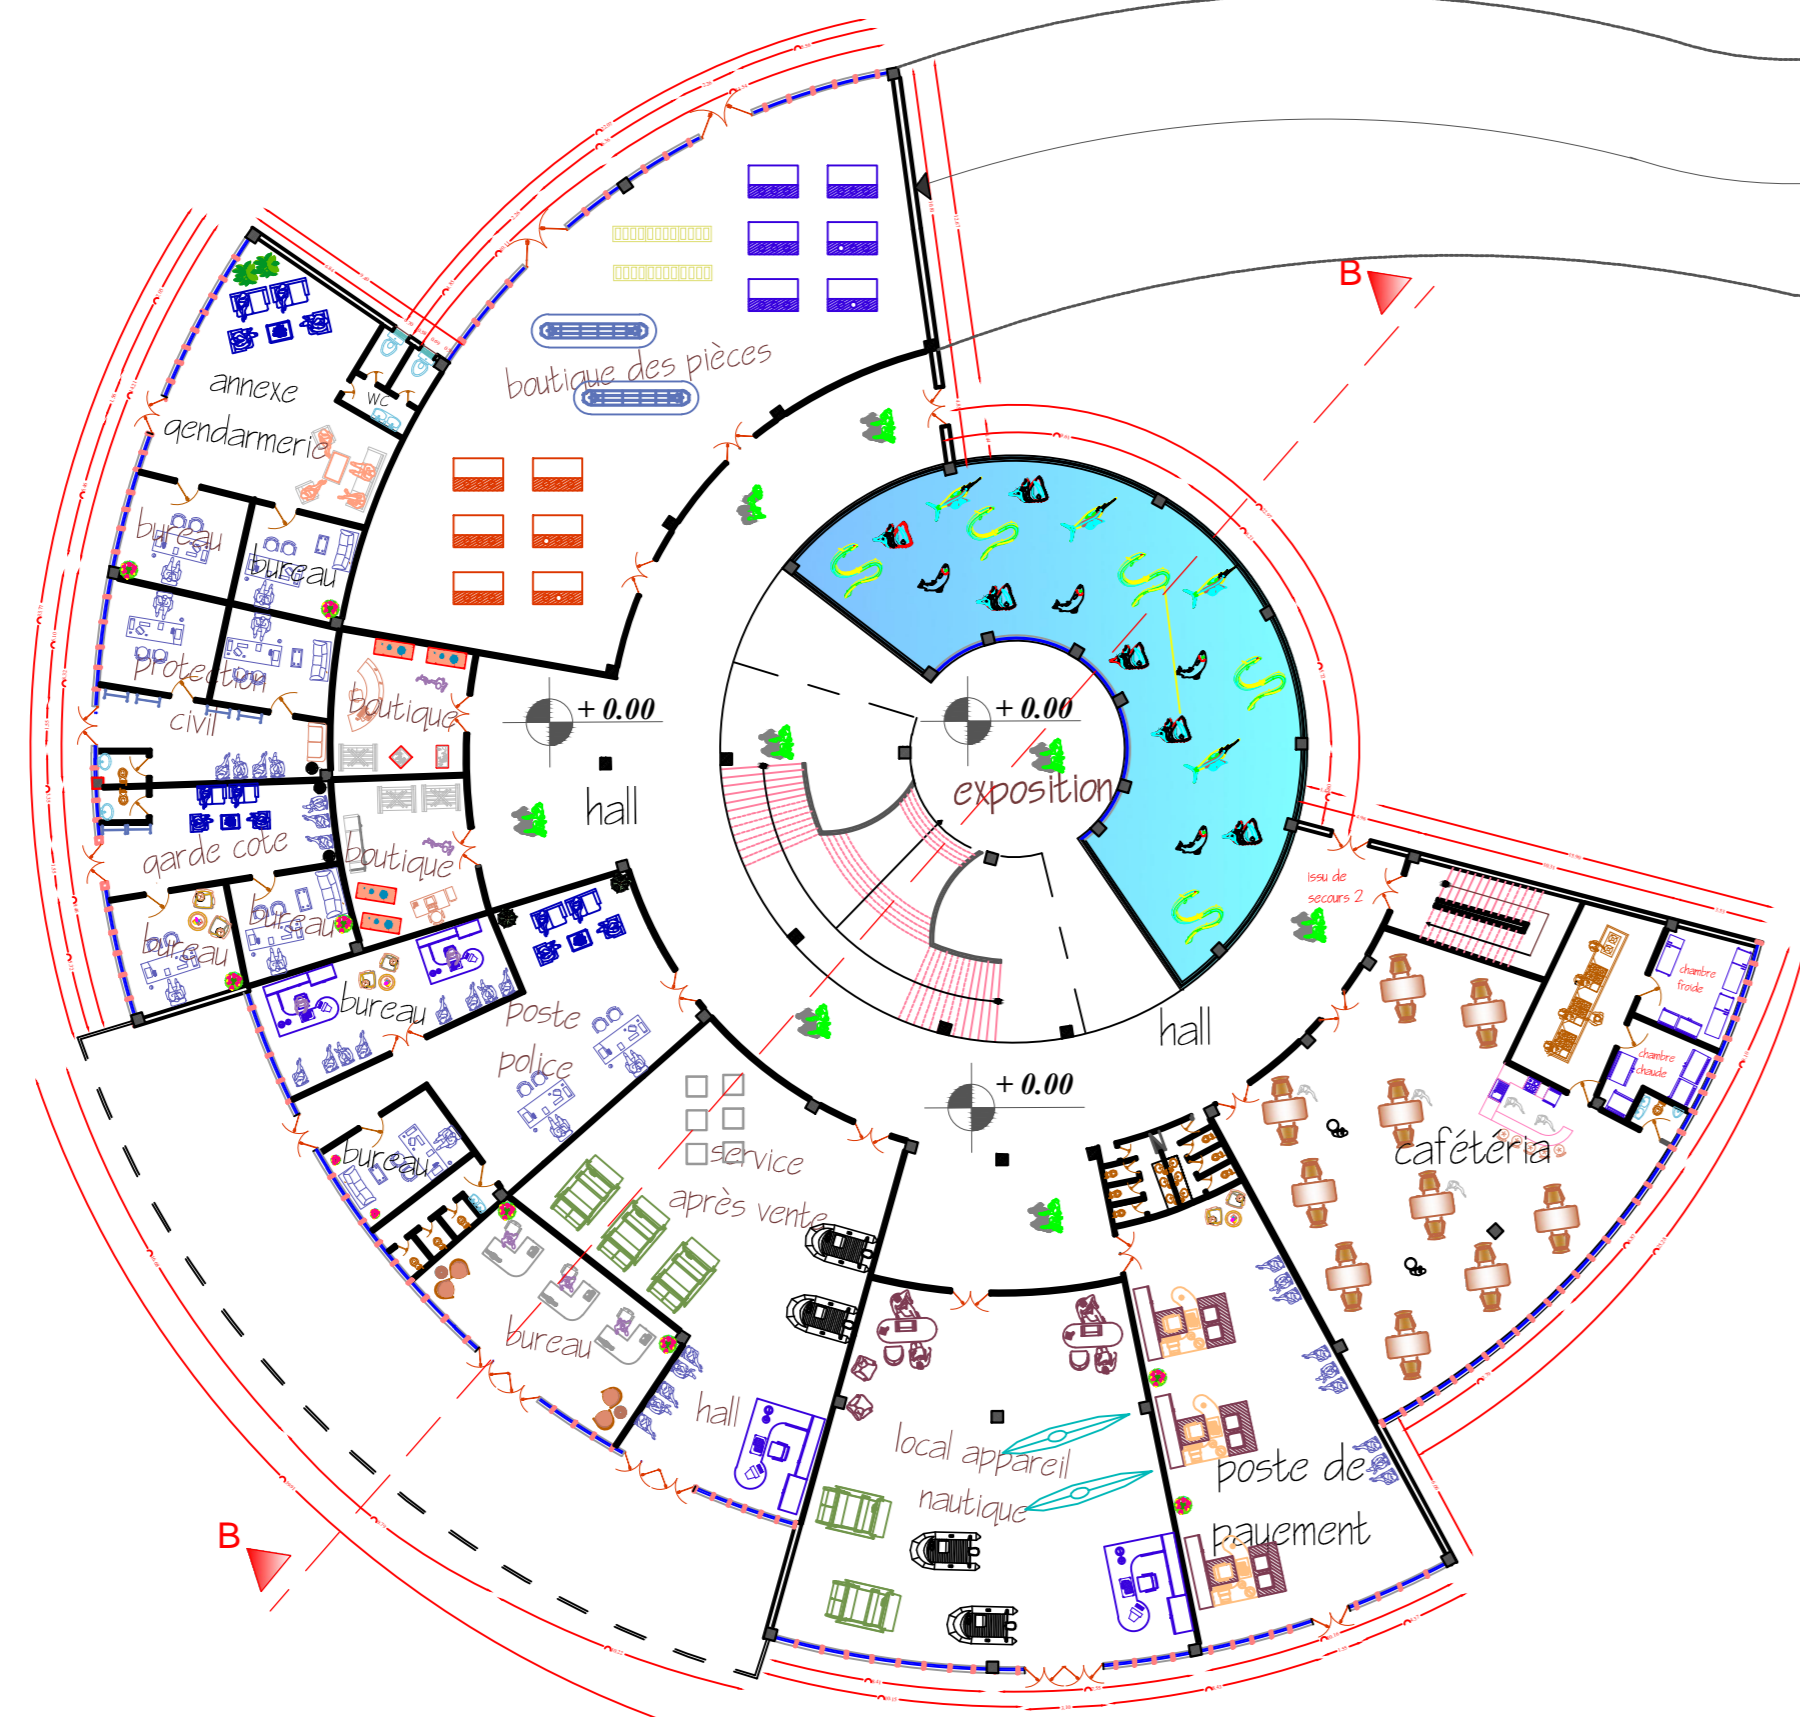

EQUIPEMENT MARJNA ECH:1/200

PLAN RDC

PLAN R+1

PLAN DE TERRASSE

PLAN R+2

Réaliser par: MAZARJ Narimen & BENAMARA sara feriel

Encadrer par: Mme GHAFFOUR, Mme BOUTJBA