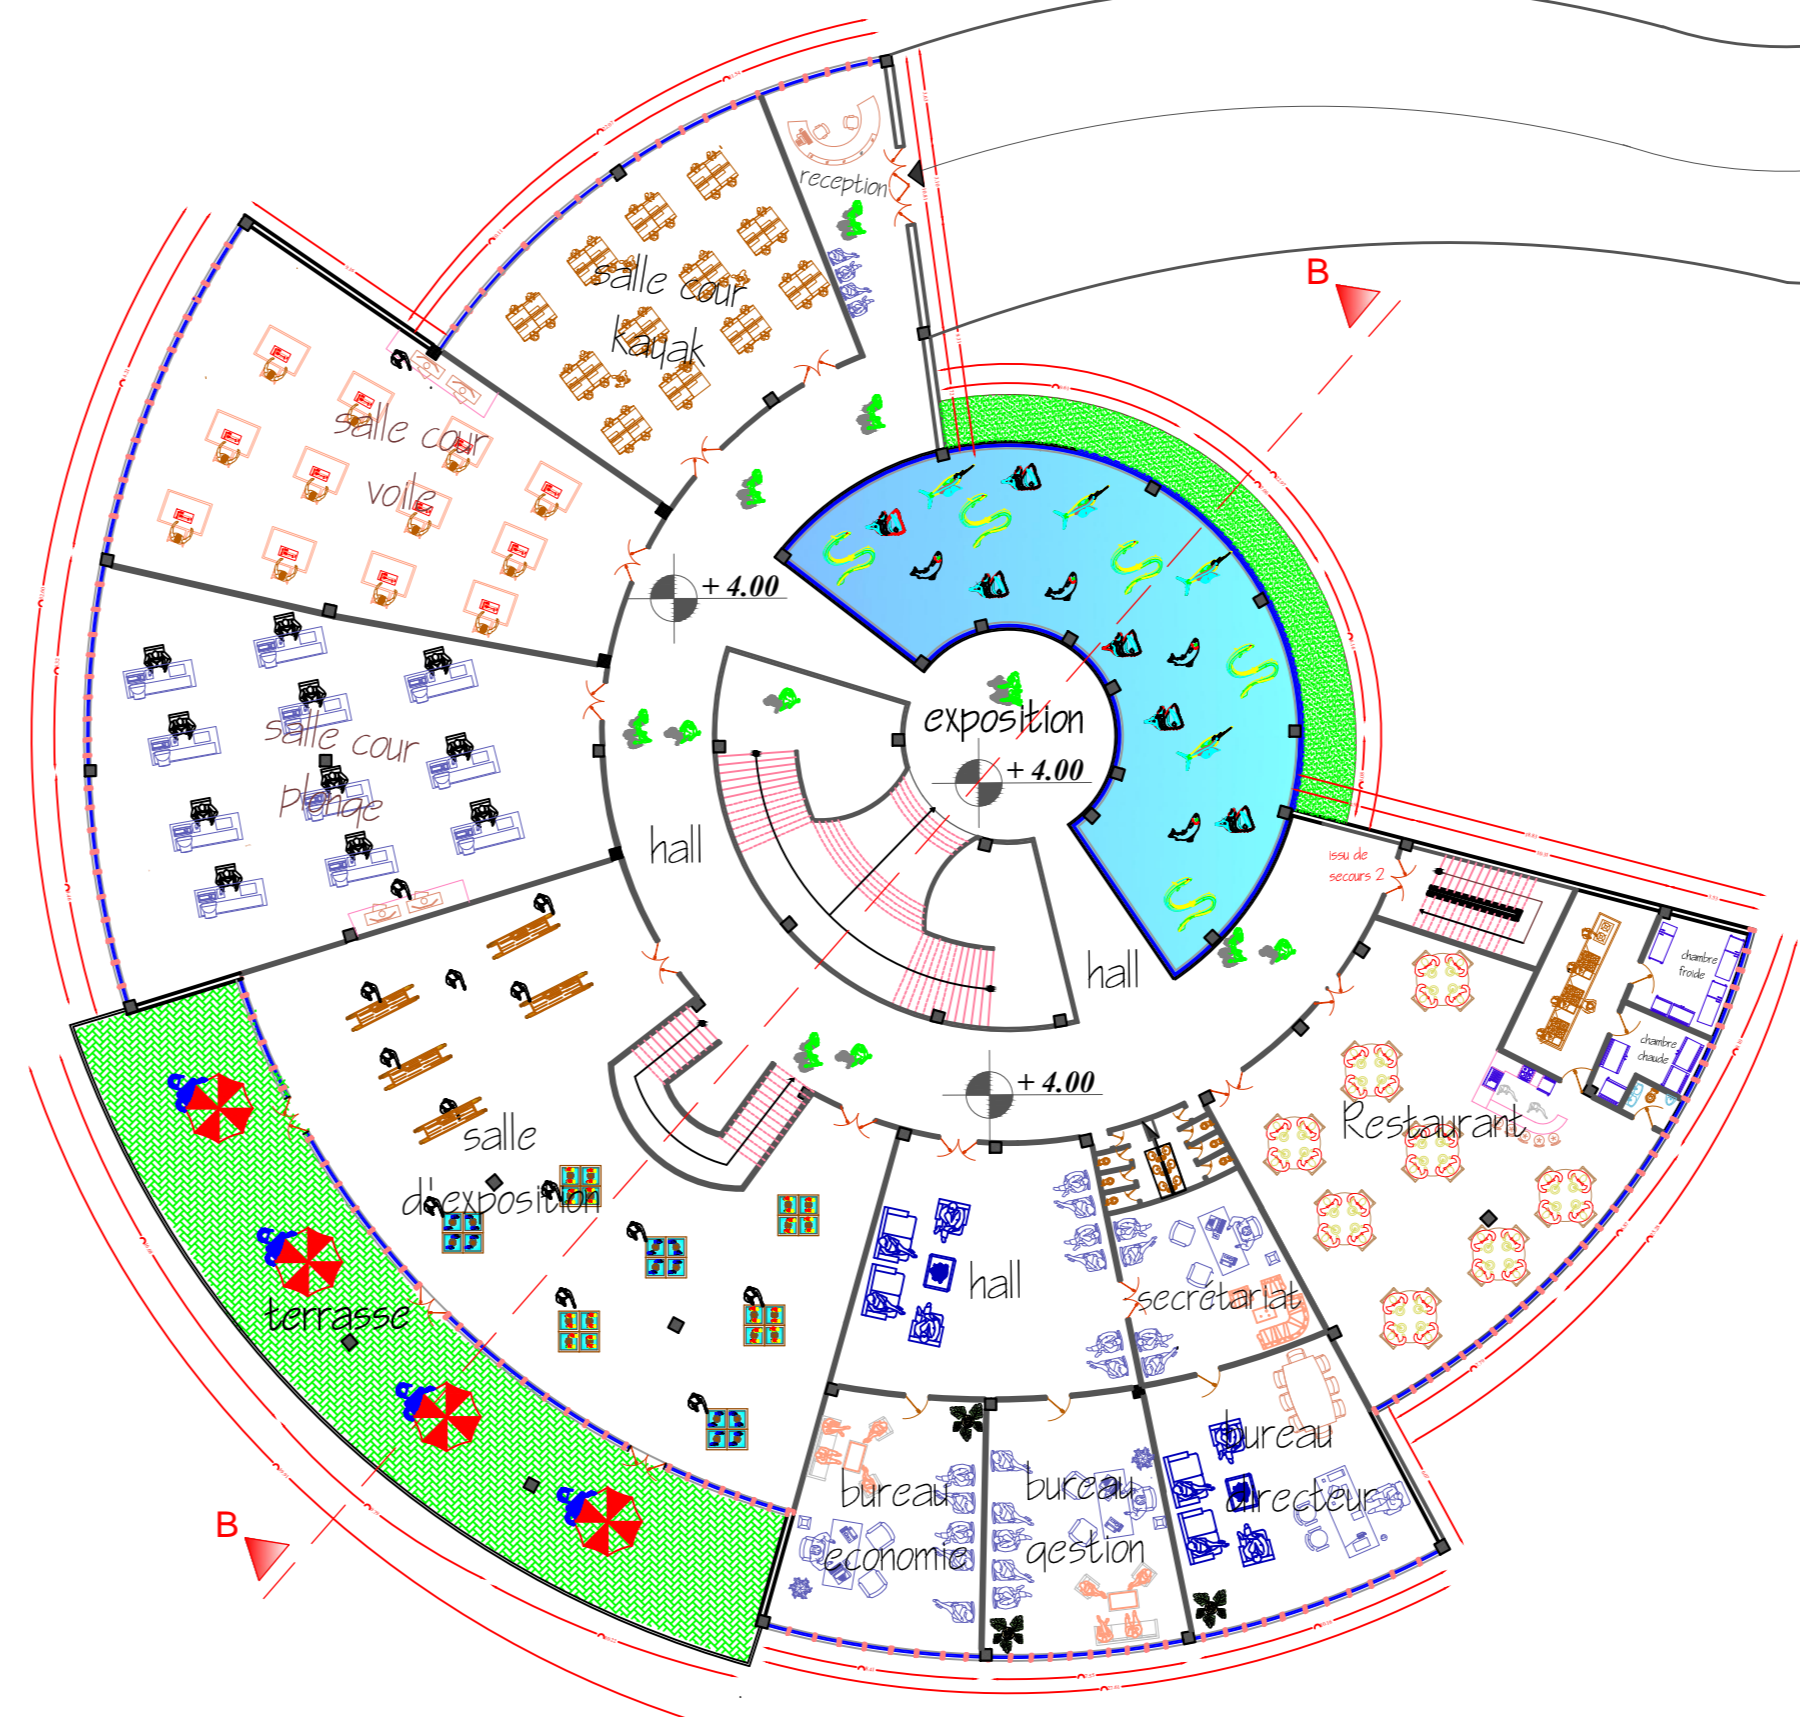

EQUIPEMENT MARJNA ECH:1/200

PLAN RDC

PLAN R+1

PLAN DE TERRASSE

PLAN R+2

Réaliser par: MAZARJ Narimen & BENAMARA sara feriel

Encadrer par: Mme GHAFFOUR, Mme BOUTJBA