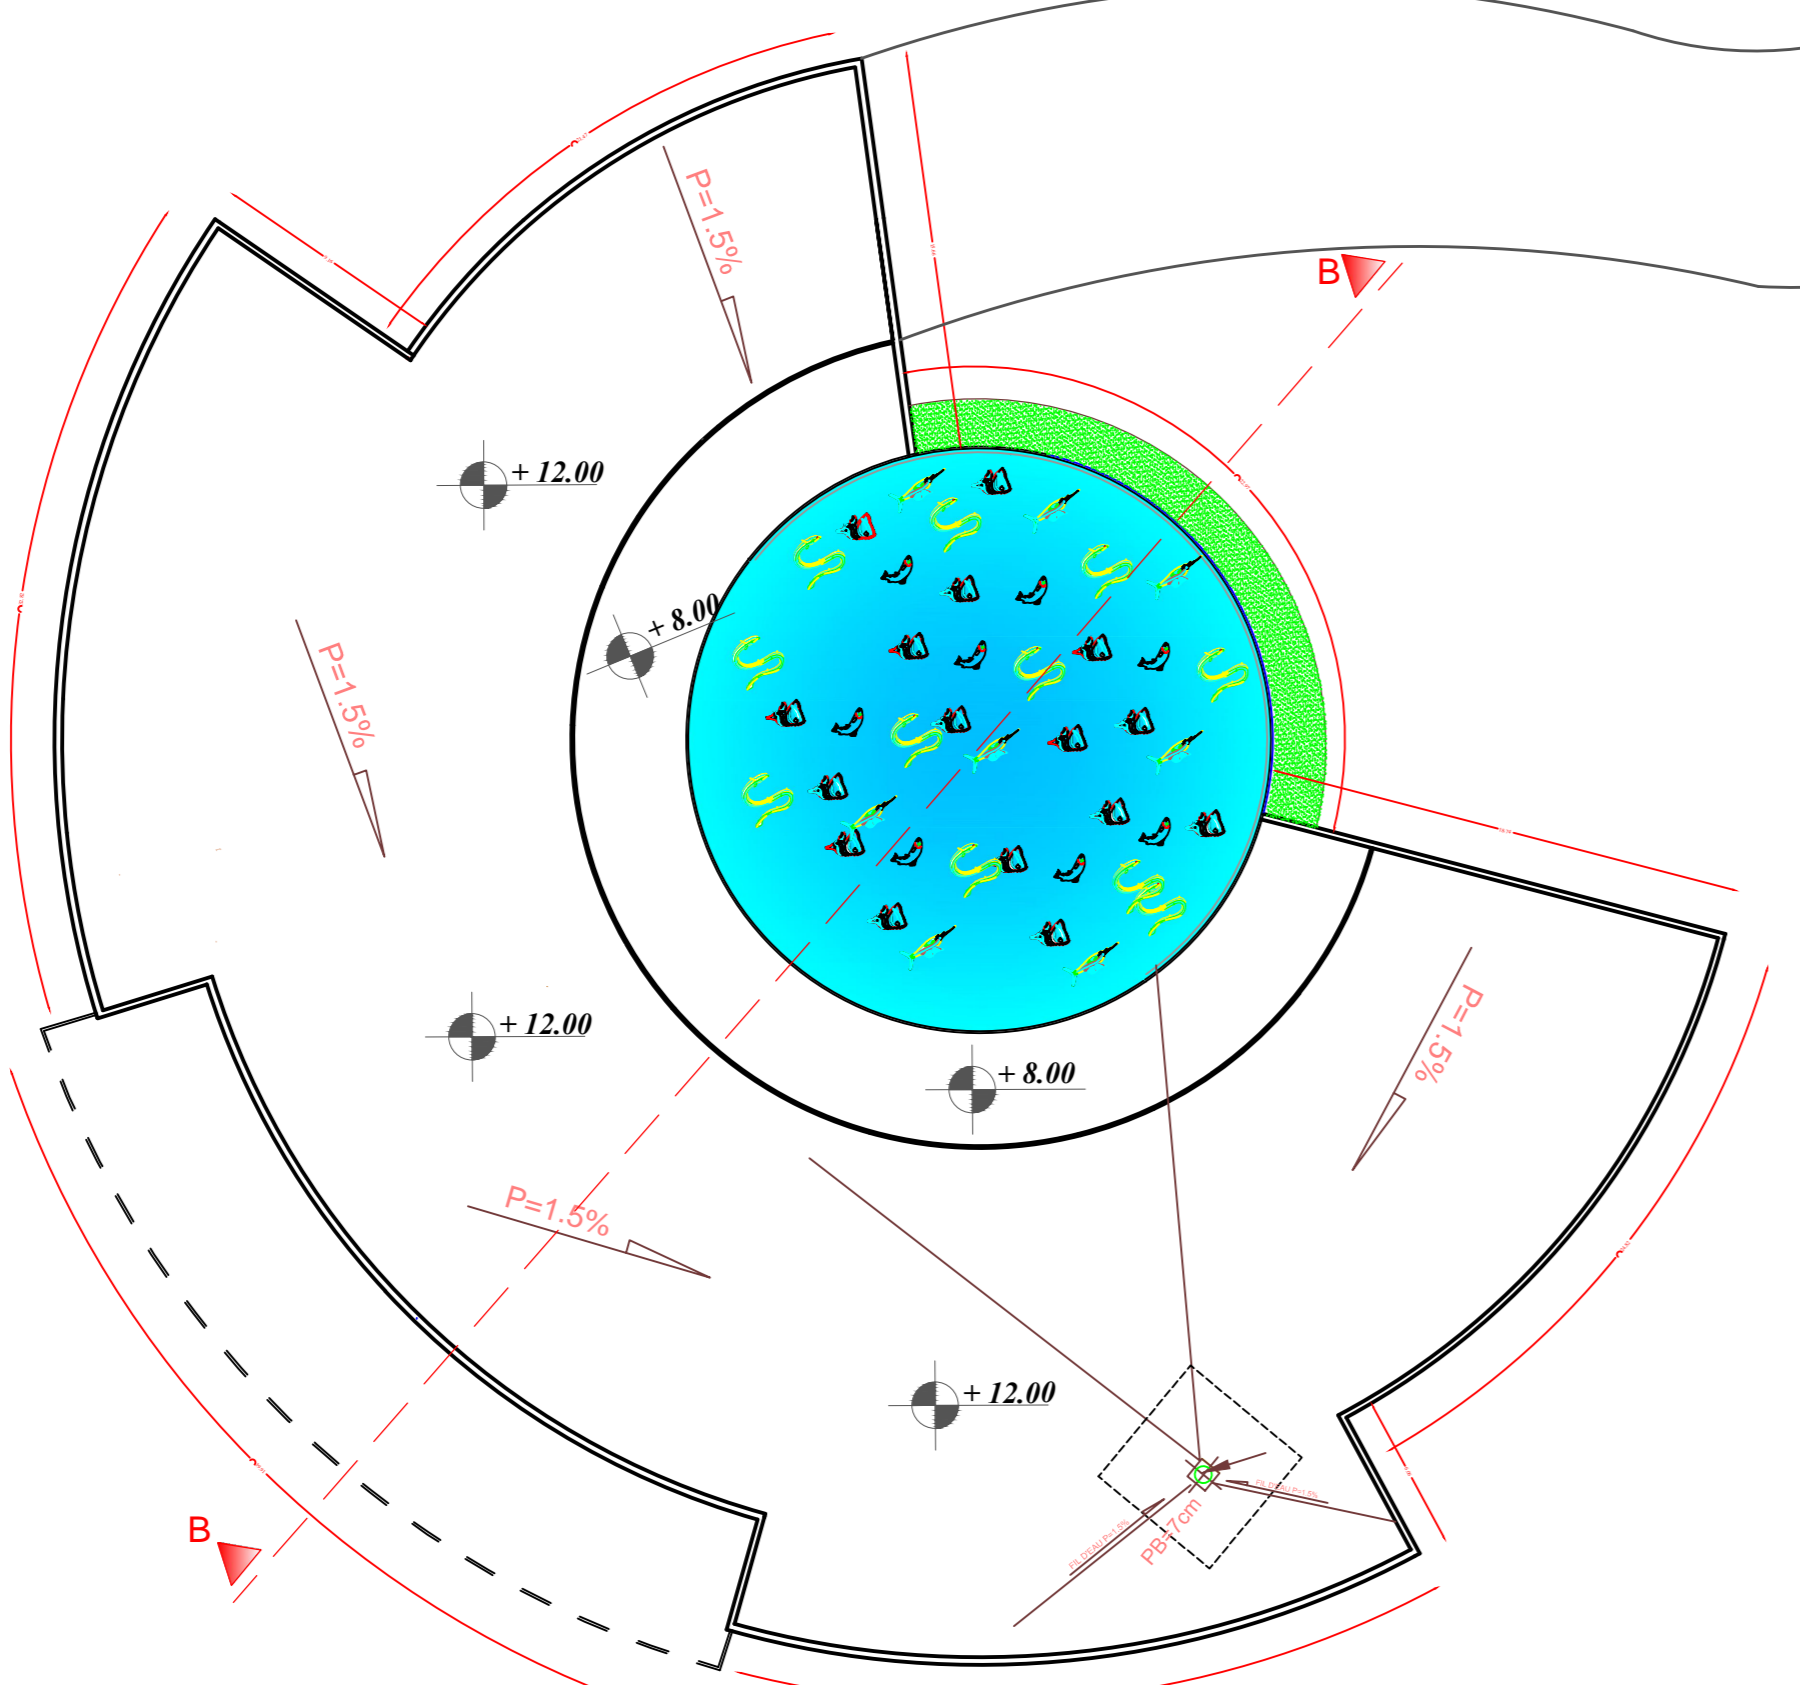

EQUIPEMENT MARJNA ECH:1/200

PLAN RDC

PLAN R+1

PLAN DE TERRASSE

PLAN R+2

Réaliser par: MAZARJ Narimen & BENAMARA sara feriel

Encadrer par: Mme GHAFFOUR, Mme BOUTJBA